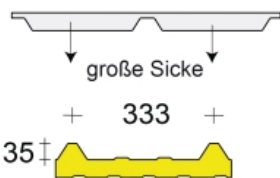

Produktinformation

Profilfüller-Leiste Isodach KS 1000 RW 35/333

Art-Nr.: PR35333-EPDM / Marke: [Kingspan](#), [Hoesch](#)

KS 1000 RW Kingspan

Leiste (= Baubreite 1000 mm)

6,84EUR / lfdm

Grundpreis: 6,84EUR / m
inkl. 19% USt. zzgl. Versand

Staffelpreise

Ab 20 lfdm	6,50EUR - Sie sparen 0,34EUR, Grundpreis: 6,50EUR / m
Ab 50 lfdm	6,16EUR - Sie sparen 0,68EUR, Grundpreis: 6,16EUR / m
Ab 150 lfdm	5,81EUR - Sie sparen 1,03EUR, Grundpreis: 5,81EUR / m
Ab 300 lfdm	5,47EUR - Sie sparen 1,37EUR, Grundpreis: 5,47EUR / m

Innerhalb von 24 Stunden versandfertig

Leiste (= Baubreite 1000 mm)

Leiste (= Baubreite 1000 mm)

Leiste (= Baubreite 1000 mm)

Profilfüller-Leiste für das Isodach Kingspan 1000 RW - auch Hoesch RD Dachpaneel (baugleich)

Profilgeometrie der Deckschale : 35/333

Material : **EPDM - Zellkautschuk**

Ausführung : Leiste = 1000 mm

Die Profilfüller verschließen die offenen Trapeze der Sandwichpaneele im First und Traufbereich (nur bei schaumfreier Zone). Der hochwertige geschlossen- und feinzelliger Zellkautschuk besitzt auch gute isolierende und schalldämmende Eigenschaften. EPDM ist sehr UV-stabil und schützt vor Schäden durch Vögel.