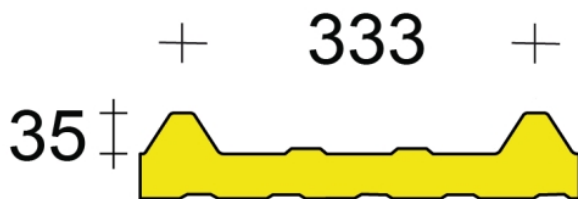

Produktinformation

Profilfüller-Leiste Isodach KS 1000 RW 35/333

Art-Nr.: PR35333-EPDM / Marke: [Kingspan](#), [Hoesch](#)

KS 1000 RW Kingspan

Leiste (= Baubreite 1000 mm)

6,84EUR / lfdm

Grundpreis: 6,84EUR / m
inkl. 19% USt. zzgl. Versand

Staffelpreise

Ab 20 lfdm	6,50EUR - Sie sparen 0,34EUR, Grundpreis: 6,50EUR / m
Ab 50 lfdm	6,16EUR - Sie sparen 0,68EUR, Grundpreis: 6,16EUR / m
Ab 150 lfdm	5,81EUR - Sie sparen 1,03EUR, Grundpreis: 5,81EUR / m
Ab 300 lfdm	5,47EUR - Sie sparen 1,37EUR, Grundpreis: 5,47EUR / m

Innerhalb von 24 Stunden versandfertig

Leiste (= Baubreite 1000 mm)

Leiste (= Baubreite 1000 mm)

Leiste (= Baubreite 1000 mm)

Profilfüller-Leiste für das Isodach Kingspan 1000 RW - auch Hoesch RD Dachpaneel (baugleich)