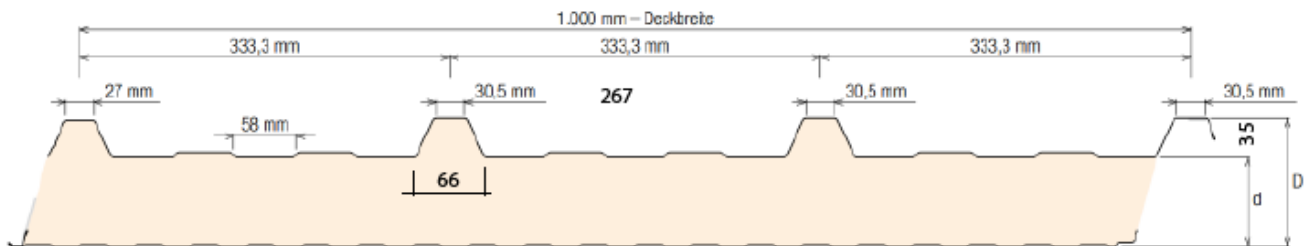

Produktinformation

1 - E (DIN 4102 - B2)

Profilzeichnung

Die Profilgeometrie kann je nach Hersteller geringfügig abweichen.

PDF

Datenblatt Microlen.

Datenblatt Basotect (B1)

Preisliste Profilfüller.

Anfrageformular Profilfüller

Service

Sie bei uns auch Sonderprofilfüller mit den von Ihnen gewünschten Maßen zuschneiden lassen. Übersenden Sie uns hierfür bitte eine entsprechende Zeichnung für die Kalkulation. Möglich sind alle denkbaren Zuschnitte - auch dreidimensionale Elemente.

Senden Sie uns bitte eine email an support@profilfueller.eu.

verfügbare Optionen

Ausführung

große Sicke

kleine Sicke (-0,60EUR)

Paar (beide) (+1,19EUR)

Stärke

30 mm (Standard)

50 mm (+0,83EUR)

Farbe:

weiss

anthrazit