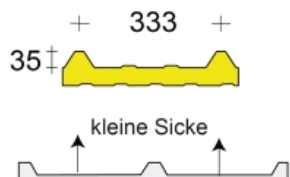

Produktinformation

Profilfüller-Leiste Isodach KS 1000 RW 35/333

Art-Nr.: PR35333-EPDM / Marke: [Kingspan](#), [Hoesch](#)

KS 1000 RW Kingspan

Leiste (= Baubreite 1000 mm)

6,84EUR / lfdm

Grundpreis: 6,84EUR / m
inkl. 19% USt. zzgl. Versand

Staffelpreise

Ab 20 lfdm	6,50EUR - Sie sparen 0,34EUR, Grundpreis: 6,50EUR / m
Ab 50 lfdm	6,16EUR - Sie sparen 0,68EUR, Grundpreis: 6,16EUR / m
Ab 150 lfdm	5,81EUR - Sie sparen 1,03EUR, Grundpreis: 5,81EUR / m
Ab 300 lfdm	5,47EUR - Sie sparen 1,37EUR, Grundpreis: 5,47EUR / m

Innerhalb von 24 Stunden versandfertig

Leiste (= Baubreite 1000 mm)

Leiste (= Baubreite 1000 mm)

Leiste (= Baubreite 1000 mm)

Profilfüller-Leiste für das Isodach Kingspan 1000 RW - auch Hoesch RD Dachpaneel (baugleich)

Profilgeometrie der Deckschale : 35/333

Material : **EPDM - Zellkautschuk**

Ausführung : Leiste = 1000 mm

Die Profilfüller verschließen die offenen Trapeze der Sandwichpaneele im First und Traufbereich (nur bei schaumfreier Zone). Der hochwertige geschlossen- und feinzelliger Zellkautschuk besitzt auch gute isolierende und schalldämmende Eigenschaften. EPDM ist sehr UV-stabil und schützt vor Schäden durch Vögel.