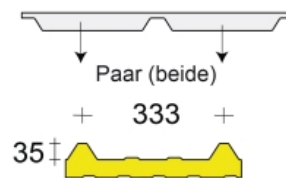

Produktinformation

Profilfüller-Leiste Isodach KS 1000 RW 35/333

Art-Nr.: PR35333-EPDM / Marke: [Kingspan](#), [Hoesch](#)

KS 1000 RW Kingspan

Leiste (= Baubreite 1000 mm)

6,84EUR / lfdm

Grundpreis: 6,84EUR / m
inkl. 19% USt. zzgl. Versand

Staffelpreise

Ab 20 lfdm	6,50EUR - Sie sparen 0,34EUR, Grundpreis: 6,50EUR / m
Ab 50 lfdm	6,16EUR - Sie sparen 0,68EUR, Grundpreis: 6,16EUR / m
Ab 150 lfdm	5,81EUR - Sie sparen 1,03EUR, Grundpreis: 5,81EUR / m
Ab 300 lfdm	5,47EUR - Sie sparen 1,37EUR, Grundpreis: 5,47EUR / m

Innerhalb von 24 Stunden versandfertig

Leiste (= Baubreite 1000 mm)

Leiste (= Baubreite 1000 mm)

Leiste (= Baubreite 1000 mm)

Profilfüller-Leiste für das Isodach Kingspan 1000 RW - auch Hoesch RD Dachpaneel (baugleich)