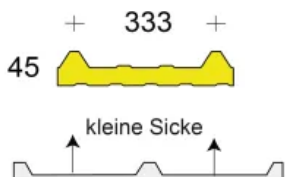

EPDM Profilfüller-Leiste Isodach Joris Ide 45/333

Art-Nr.: PR45333-E / Marke: [Joris Ide](#)

Isoroof 1000 Joris Ide

Leiste (= Baubreite 1000 mm)

7,14EUR / lfdm

Grundpreis: 7,14EUR / m
inkl. 19% USt. zzgl. Versand

Staffelpreise

Ab 20 lfdm	6,78EUR - Sie sparen 0,36EUR, Grundpreis: 6,78EUR / m
Ab 50 lfdm	6,43EUR - Sie sparen 0,71EUR, Grundpreis: 6,43EUR / m
Ab 150 lfdm	6,07EUR - Sie sparen 1,07EUR, Grundpreis: 6,07EUR / m
Ab 300 lfdm	5,71EUR - Sie sparen 1,43EUR, Grundpreis: 5,71EUR / m

 wird Innerhalb 1-2 Tagen versendet

Leiste (= Baubreite 1000 mm)

Leiste (= Baubreite 1000 mm)

Leiste (= Baubreite 1000 mm)

Profilfüller-Leiste für das Isodach JORIS IDE (JI) Typ Isoroof 1000

Profilgeometrie der Deckschale: 45/333