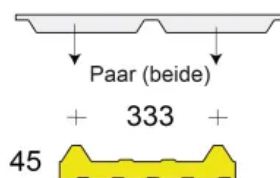

EPDM Profilfüller-Leiste Isodach Joris Ide 45/333

Art-Nr.: PR45333-E / Marke: [Joris Ide](#)

Isoroof 1000 Joris Ide

Leiste (= Baubreite 1000 mm)

7,14EUR / lfdm

Grundpreis: 7,14EUR / m
inkl. 19% USt. zzgl. Versand

Staffelpreise

Ab 20 lfdm	6,78EUR - Sie sparen 0,36EUR, Grundpreis: 6,78EUR / m
Ab 50 lfdm	6,43EUR - Sie sparen 0,71EUR, Grundpreis: 6,43EUR / m
Ab 150 lfdm	6,07EUR - Sie sparen 1,07EUR, Grundpreis: 6,07EUR / m
Ab 300 lfdm	5,71EUR - Sie sparen 1,43EUR, Grundpreis: 5,71EUR / m

 wird Innerhalb 1-2 Tagen versendet

Leiste (= Baubreite 1000 mm)

Leiste (= Baubreite 1000 mm)

Leiste (= Baubreite 1000 mm)

Profilfüller-Leiste für das Isodach JORIS IDE (JI) Typ Isoroof 1000

Profilgeometrie der Deckschale: 45/333