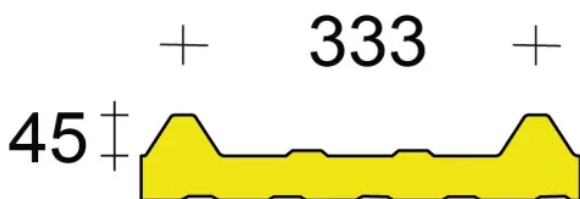

EPDM Profilfüller-Leiste Isodach Joris Ide 45/333

Art-Nr.: PR45333-E / Marke: [Joris Ide](#)

Isoroof 1000 Joris Ide

Leiste (= Baubreite 1000 mm)

7,14EUR / lfdm

Grundpreis: 7,14EUR / m
inkl. 19% USt. zzgl. Versand

Staffelpreise

Ab 20 lfdm	6,78EUR - Sie sparen 0,36EUR, Grundpreis: 6,78EUR / m
Ab 50 lfdm	6,43EUR - Sie sparen 0,71EUR, Grundpreis: 6,43EUR / m
Ab 150 lfdm	6,07EUR - Sie sparen 1,07EUR, Grundpreis: 6,07EUR / m
Ab 300 lfdm	5,71EUR - Sie sparen 1,43EUR, Grundpreis: 5,71EUR / m

 wird Innerhalb 1-2 Tagen versendet

Leiste (= Baubreite 1000 mm)

Leiste (= Baubreite 1000 mm)

Leiste (= Baubreite 1000 mm)

Profilfüller-Leiste für das Isodach JORIS IDE (JI) Typ Isoroof 1000

Profilgeometrie der Deckschale: 45/333