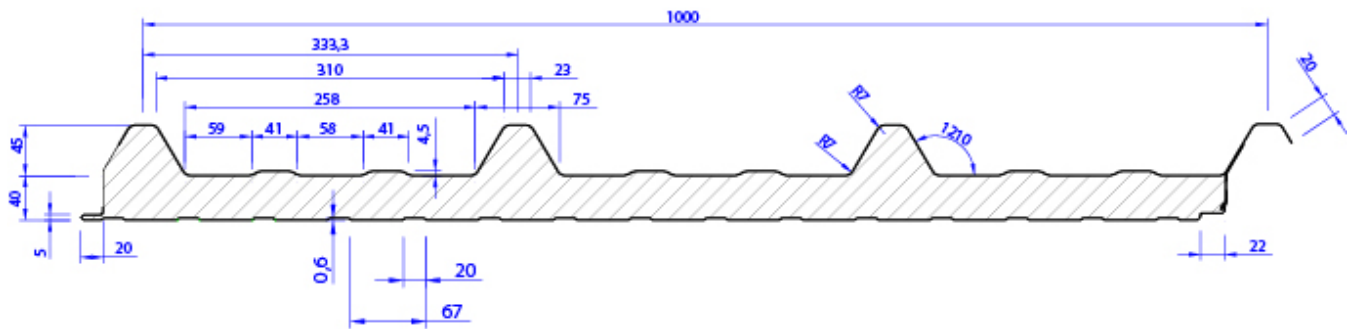

 wird Innerhalb 1-2 Tagen versendet

Leiste (= Baubreite 1000 mm)

Leiste (= Baubreite 1000 mm)

Leiste (= Baubreite 1000 mm)

Profilfüller-Leiste für das Isodach JORIS IDE (JI) Typ Isoroof 1000

Profilgeometrie der Deckschale: 45/333

Material : **EPDM - Zellkautschuk**

Ausführung : Leiste = 1000 mm

Die Profilfüller verschließen die offenen Trapeze der Sandwichpaneele im First und Traufbereich (nur bei schaumfreier Zone). Der hochwertige geschlossen- und feinzelliger Zellkautschuk besitzt auch gute isolierende und schalldämmende Eigenschaften. EPDM ist sehr UV-stabil und schützt vor Schäden durch Vögel.

Technische Daten

Material : EPDM **Farbe** : schwarz **Dichte** : 60 kg / m³ **Einsatztemperatur** : - 40 °C / + 75 °C **Zugfestigkeit** : > 400 kPa **Brandklasse** DIN EN 13501 -

1 - E (DIN 4102 - B2)

Profilzeichnung