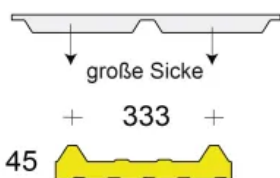

EPDM Profilfüller-Leiste Isodach Joris Ide 45/333

Art-Nr.: PR45333-E / Marke: [Joris Ide](#)

Isoroof 1000 Joris Ide

Leiste (= Baubreite 1000 mm)

7,14EUR / lfdm

Grundpreis: 7,14EUR / m
inkl. 19% USt. zzgl. Versand

Staffelpreise

Ab 20 lfdm	6,78EUR - Sie sparen 0,36EUR, Grundpreis: 6,78EUR / m
Ab 50 lfdm	6,43EUR - Sie sparen 0,71EUR, Grundpreis: 6,43EUR / m
Ab 150 lfdm	6,07EUR - Sie sparen 1,07EUR, Grundpreis: 6,07EUR / m
Ab 300 lfdm	5,71EUR - Sie sparen 1,43EUR, Grundpreis: 5,71EUR / m

 wird Innerhalb 1-2 Tagen versendet

Leiste (= Baubreite 1000 mm)

Leiste (= Baubreite 1000 mm)

Leiste (= Baubreite 1000 mm)

Profilfüller-Leiste für das Isodach JORIS IDE (JI) Typ Isoroof 1000

Profilgeometrie der Deckschale: 45/333