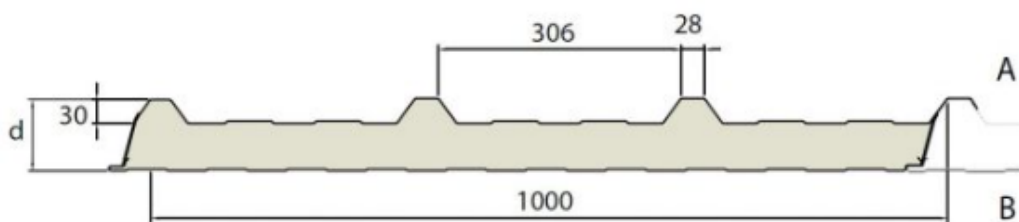

Produktinformation

Technische Daten

Material : EPDM **Farbe** : schwarz **Dichte** : 60 kg / m³ **Einsatztemperatur** : - 40 °C / + 75 °C **Zugfestigkeit** : > 400 kPa **Brandklasse** DIN EN 13501 - 1 - E (DIN 4102 - B2)

Profilzeichnung

Die Profilgeometrie kann je nach Hersteller geringfügig abweichen.

PDF

Datenblatt Microlen.

Datenblatt Basotect (B1)

Preisliste Profilfüller.

Anfrageformular Profilfüller

Service

Sie bei uns auch Sonderprofilfüller mit den von Ihnen gewünschten Maßen zuschneiden lassen. Übersenden Sie uns hierfür bitte eine entsprechende Zeichnung für die Kalkulation. Möglich sind alle denkbaren Zuschnitte - auch dreidimensionale Elemente.

Senden Sie uns bitte eine email an support@profilfueller.eu.

verfügbare Optionen

Ausführung

☐ große Sicke

☐ kleine Sicke (-0,60EUR)

☐ Paar (beide) (+1,19EUR)

Farbe:

☐ weiss

☐ anthrazit

Stärke