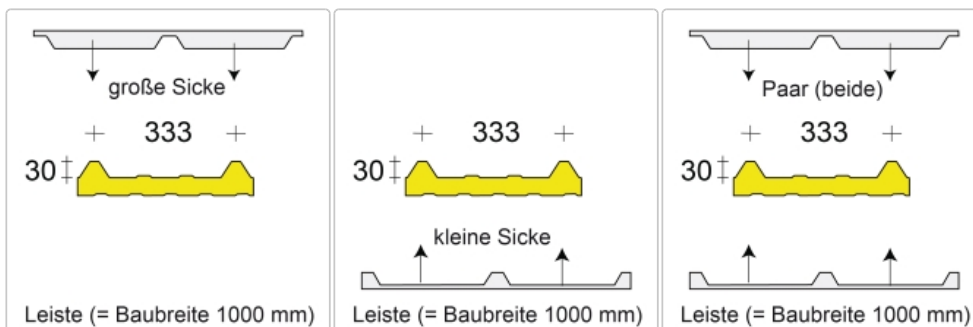

Produktinformation

Profilfüller-Leiste Isodach SAB D 70-130.1000 TL

Art-Nr.: PR30333-LE-EPDM-SAB / Marke: [S. A. B. Profil GmbH](#)

SAB D 1000 SAB Profil

Leiste (= Baubreite 1000 mm)

6,84EUR / lfdm

Grundpreis: 6,84EUR / m

inkl. 19% USt. zzgl. Versand

Staffelpreise

Ab 20 lfdm	6,50EUR - Sie sparen 0,34EUR, Grundpreis: 6,50EUR / m
Ab 50 lfdm	6,16EUR - Sie sparen 0,68EUR, Grundpreis: 6,16EUR / m
Ab 150 lfdm	5,81EUR - Sie sparen 1,03EUR, Grundpreis: 5,81EUR / m
Ab 300 lfdm	5,47EUR - Sie sparen 1,37EUR, Grundpreis: 5,47EUR / m

Innerhalb von 24 Stunden versandfertig

Profilfüller-Leiste für das Isodach SAB D 70-130.1000 TL

Profilgeometrie der Deckschale: 30/333

Material : **EPDM - Zellkautschuk**

Ausführung : Leiste = 1000 mm

passend zu folgenden Dachpaneelen:

Produktinformation

Technische Daten

Material : EPDM **Farbe** : schwarz **Dichte** : 60 kg / m³ **Einsatztemperatur** : - 40 °C / + 75 °C **Zugfestigkeit** : > 400 kPa **Brandklasse** DIN EN 13501 - 1 - E (DIN 4102 - B2)