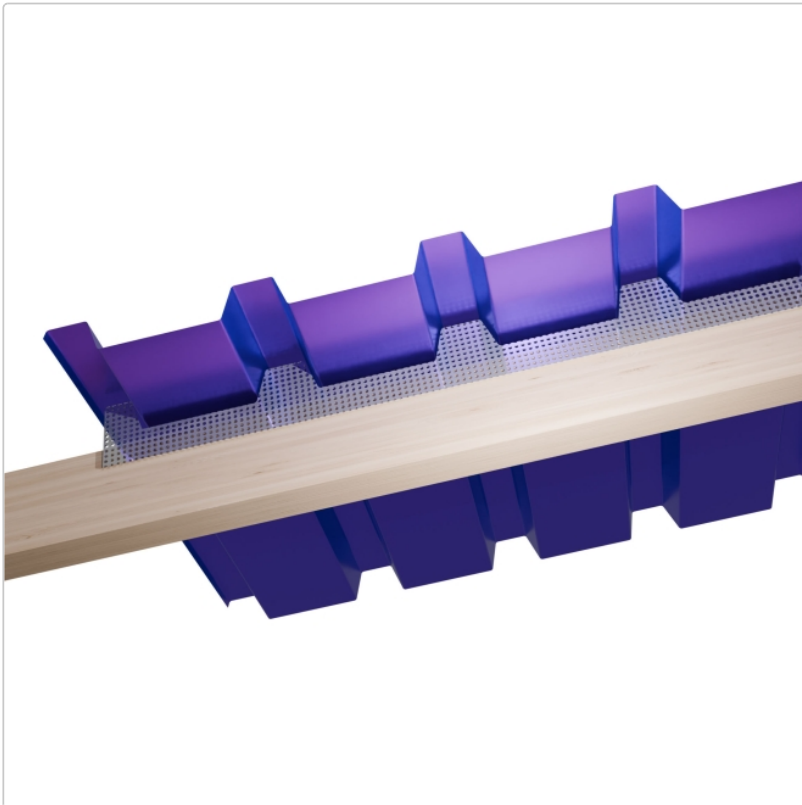

Zahnblech Profil 40/183 gelocht

Art-Nr.: Z40183-KL-AK

11,90EUR / Stück

Grundpreis: 11,90EUR / Stück
inkl. 19% USt. zzgl. Versand

Staffelpreise

Ab 25 Stück	11,31EUR - Sie sparen 0,60EUR, Grundpreis: 11,31EUR / Stück
Ab 50 Stück	10,71EUR - Sie sparen 1,19EUR, Grundpreis: 10,71EUR / Stück
Ab 100 Stück	10,11EUR - Sie sparen 1,79EUR, Grundpreis: 10,11EUR / Stück
Ab 150 Stück	9,52EUR - Sie sparen 2,38EUR, Grundpreis: 9,52EUR / Stück

 wird Innerhalb 1-2 Tagen versendet

Zahnblech passend zu dem Profil 40/183

Material: Aluminium, blank + Lochung

Materialstärke: 1,00 mm

1 Stück = 5 Sicken mit einer Baubreite von 915 mm

verfügbare Optionen

Ausführung

kleine Sicke

Kantung

mit Abkantung (+1,19EUR)

ohne Abkantung