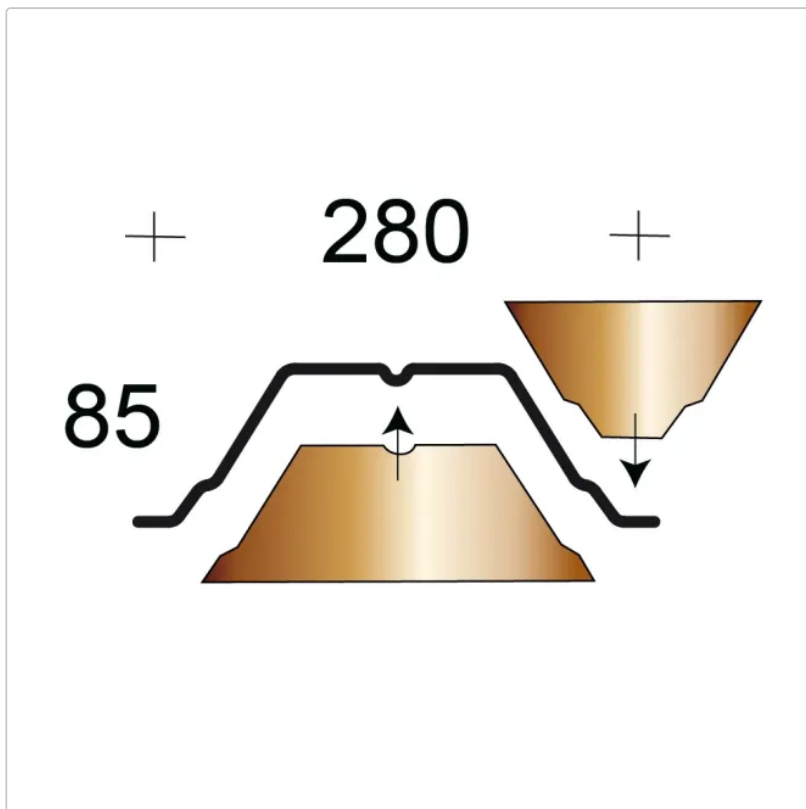

## Profilfüller / Sickenfüller Stücke für Trapezblech Profil 85/280 nichtbrennbar

Art-Nr.: PR85280-ST

**3,01EUR** / Stück

Grundpreis: 3,01EUR / Stück  
inkl. 19% USt. zzgl. Versand