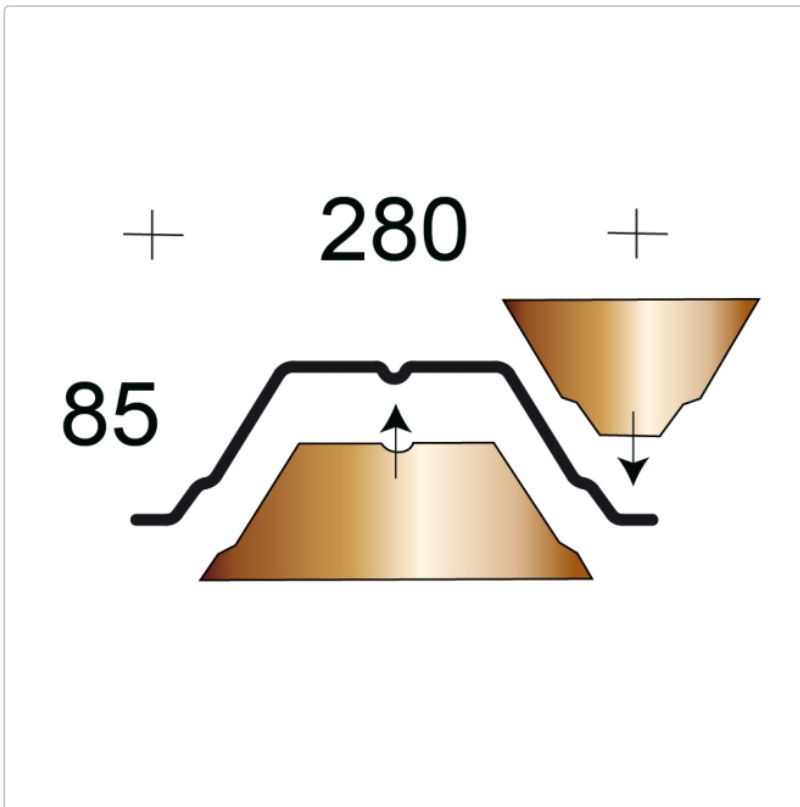

Produktinformation

Profilfüller-Stücke Trapezblech Profil 85/280 nichtbrennbar

Art-Nr.: PR85-280-ST-NB

3,01EUR / Stück

Grundpreis: 3,01EUR / Stück
inkl. 19% USt. zzgl. Versand

Staffelpreise

Ab 20 Stück	2,86EUR - Sie sparen 0,15EUR, Grundpreis: 2,86EUR / Stück
Ab 50 Stück	2,71EUR - Sie sparen 0,30EUR, Grundpreis: 2,71EUR / Stück
Ab 150 Stück	2,56EUR - Sie sparen 0,45EUR, Grundpreis: 2,56EUR / Stück
Ab 300 Stück	2,41EUR - Sie sparen 0,60EUR, Grundpreis: 2,41EUR / Stück

Innerhalb von 5 bis 6 Tagen versandfertig

Profilfüller-Stücke für das Trapezblech Profil 85/280

Material : Mineralwolle - A1

Ausführung : Stücke = einzelne Sicken . **Sie benötigen 3,57 Stück per lfdm Trapezblech.**