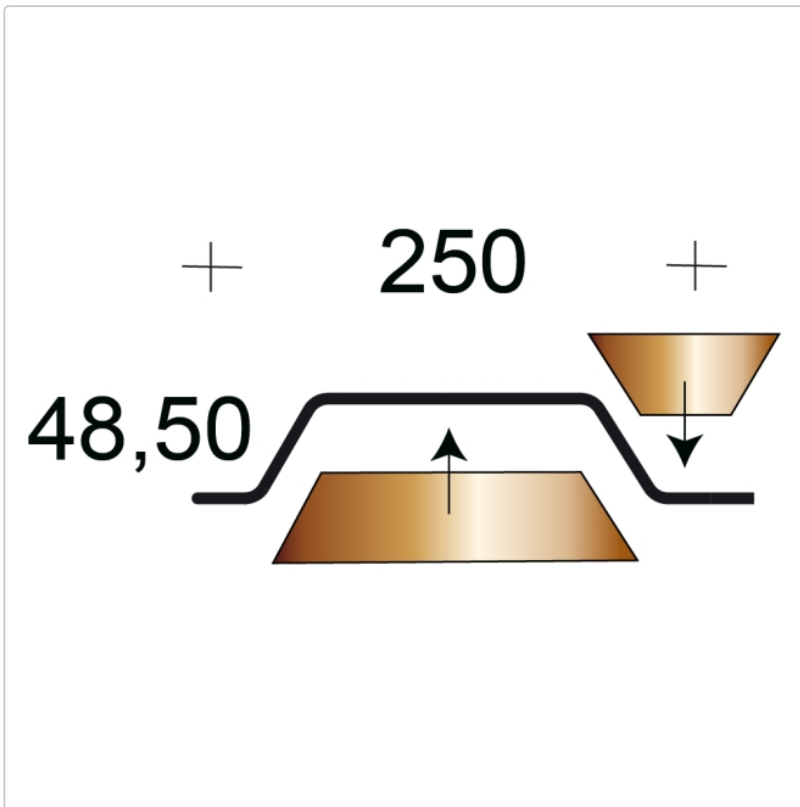

# Profilfüller-Stücke Trapezblech Profil 50/250 nichtbrennbar

Art-Nr.: PR50-250-ST-NB

**1,67EUR** / Stück

Grundpreis: 1,67EUR / Stück  
inkl. 19% USt. zzgl. Versand