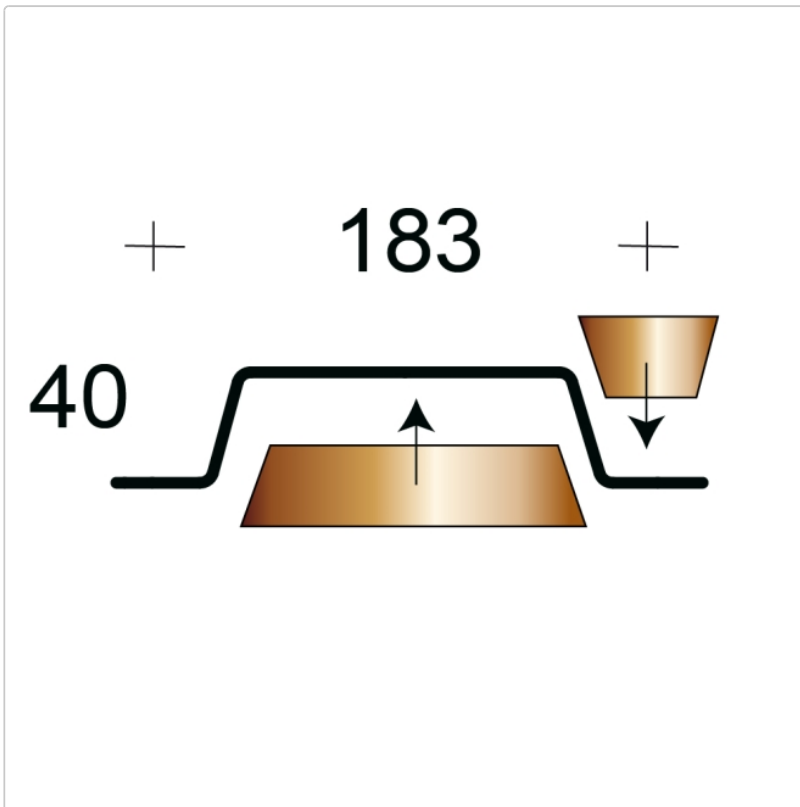

Produktinformation

Profilfüller-Stücke Trapezblech Profil 40/183 nichtbrennbar

Art-Nr.: PR40-183-ST-NB

1,48EUR / Stück

Grundpreis: 1,48EUR / Stück
inkl. 19% USt. zzgl. Versand

Staffelpreise

| | |
|--------------|--------------------------------------------------------------|
| Ab 20 Stück | 1,41EUR - Sie sparen 0,07EUR, Grundpreis: 1,41EUR / Stück |
| Ab 50 Stück | 1,33EUR - Sie sparen 0,15EUR, Grundpreis: 1,33EUR / Stück |
| Ab 150 Stück | 1,26EUR - Sie sparen 0,22EUR, Grundpreis: 1,26EUR / Stück |
| Ab 300 Stück | 1,18EUR - Sie sparen 0,30EUR, Grundpreis: 1,18EUR / Stück |

Innerhalb von 24 Stunden versandfertig

Profilfüller-Stücke für das Trapezblech Profil 40/183

Material : Mineralwolle - A1

Ausführung : Stücke = einzelne Sicken . **Sie benötigen 5,46 Stück per lfdm Trapezblech.**