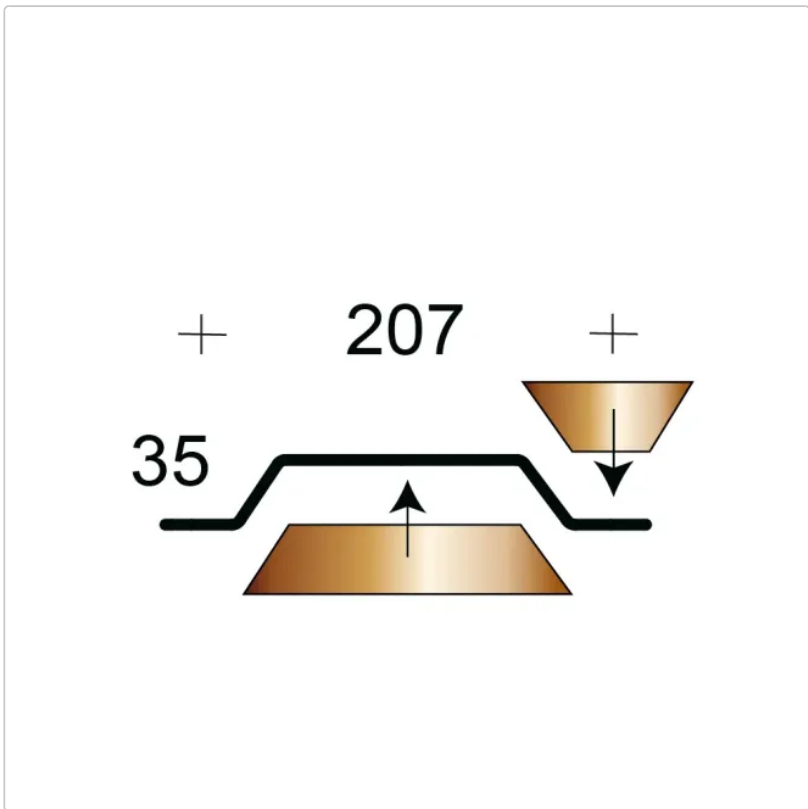

Profilfüller / Sickenfüller Stücke für Trapezblech Profil 35/207 nichtbrennbar

Art-Nr.: PR35207-ST

1,15EUR / Stück

Grundpreis: 1,15EUR / Stück
inkl. 19% USt. zzgl. Versand

Staffelpreise

Ab 20 Stück	1,09EUR - Sie sparen 0,06EUR, Grundpreis: 1,09EUR / Stück
Ab 50 Stück	1,04EUR - Sie sparen 0,11EUR, Grundpreis: 1,04EUR / Stück
Ab 150 Stück	0,98EUR - Sie sparen 0,17EUR, Grundpreis: 0,98EUR / Stück
Ab 300 Stück	0,92EUR - Sie sparen 0,23EUR, Grundpreis: 0,92EUR / Stück

 Innerhalb von 5 bis 6 Tagen versandfertig

Profilfüller-Stücke für das Trapezblech Profil 35/207

Material : Mineralwolle - A1

Ausführung : Stücke = einzelne Sicken . **Sie benötigen 4,83 Stück per lfdm Trapezblech.**