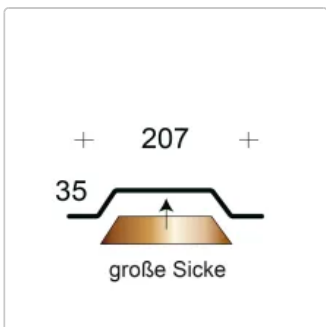

# Profilfüller / Sickenfüller Stücke für Trapezblech Profil 35/207 nichtbrennbar

Art-Nr.: PR35207-ST

**1,15EUR** / Stück

Grundpreis: 1,15EUR / Stück  
inkl. 19% USt. zzgl. Versand

Staffelpreise	
Ab 20 Stück	1,09EUR - Sie sparen 0,06EUR, Grundpreis: 1,09EUR / Stück
Ab 50 Stück	1,04EUR - Sie sparen 0,11EUR, Grundpreis: 1,04EUR / Stück
Ab 150 Stück	0,98EUR - Sie sparen 0,17EUR, Grundpreis: 0,98EUR / Stück
Ab 300 Stück	0,92EUR - Sie sparen 0,23EUR, Grundpreis: 0,92EUR / Stück

 wird Innerhalb 1-2 Tagen versendet

Profilfüller-Stücke für das Trapezblech Profil 35/207

Material : Mineralwolle - A1

Ausführung : Stücke = einzelne Sicken . **Sie benötigen 4,83 Stück per lfdm Trapezblech.**