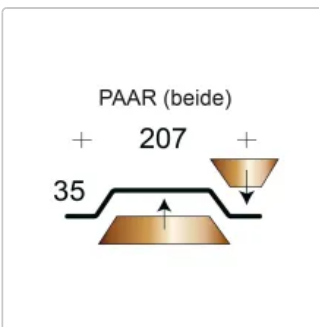

Profilfüller / Sickenfüller Stücke für Trapezblech Profil 35/207 nichtbrennbar

Art-Nr.: PR35207-ST

1,15EUR / Stück

Grundpreis: 1,15EUR / Stück
inkl. 19% USt. zzgl. Versand

Staffelpreise

Ab 20 Stück	1,09EUR - Sie sparen 0,06EUR, Grundpreis: 1,09EUR / Stück
Ab 50 Stück	1,04EUR - Sie sparen 0,11EUR, Grundpreis: 1,04EUR / Stück
Ab 150 Stück	0,98EUR - Sie sparen 0,17EUR, Grundpreis: 0,98EUR / Stück
Ab 300 Stück	0,92EUR - Sie sparen 0,23EUR, Grundpreis: 0,92EUR / Stück

 Innerhalb von 5 bis 6 Tagen versandfertig

Profilfüller-Stücke für das Trapezblech Profil 35/207

Material : Mineralwolle - A1

Ausführung : Stücke = einzelne Sicken . **Sie benötigen 4,83 Stück per lfdm Trapezblech.**