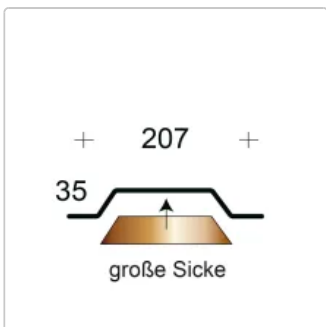

Profilfüller / Sickenfüller Stücke für Trapezblech Profil 35/207 nichtbrennbar

Art-Nr.: PR35207-ST

1,15EUR / Stück

Grundpreis: 1,15EUR / Stück
inkl. 19% USt. zzgl. Versand

Staffelpreise

Ab 20 Stück	1,09EUR - Sie sparen 0,06EUR, Grundpreis: 1,09EUR / Stück
Ab 50 Stück	1,04EUR - Sie sparen 0,11EUR, Grundpreis: 1,04EUR / Stück
Ab 150 Stück	0,98EUR - Sie sparen 0,17EUR, Grundpreis: 0,98EUR / Stück
Ab 300 Stück	0,92EUR - Sie sparen 0,23EUR, Grundpreis: 0,92EUR / Stück

 Innerhalb von 5 bis 6 Tagen versandfertig

Profilfüller-Stücke für das Trapezblech Profil 35/207

Material : Mineralwolle - A1

Ausführung : Stücke = einzelne Sicken . **Sie benötigen 4,83 Stück per lfdm Trapezblech.**

Lieferbar für die Profilhersteller: Arcelor, Salzgitter, Hoesch, Fischer

Die Profilfüller dienen zum Verschließen der Trapezbleche im Innenbereich - Zum Beispiel: bei Rauchschürzen, Brandabschnitten oder allgemein die Abtrennung von Räumen.