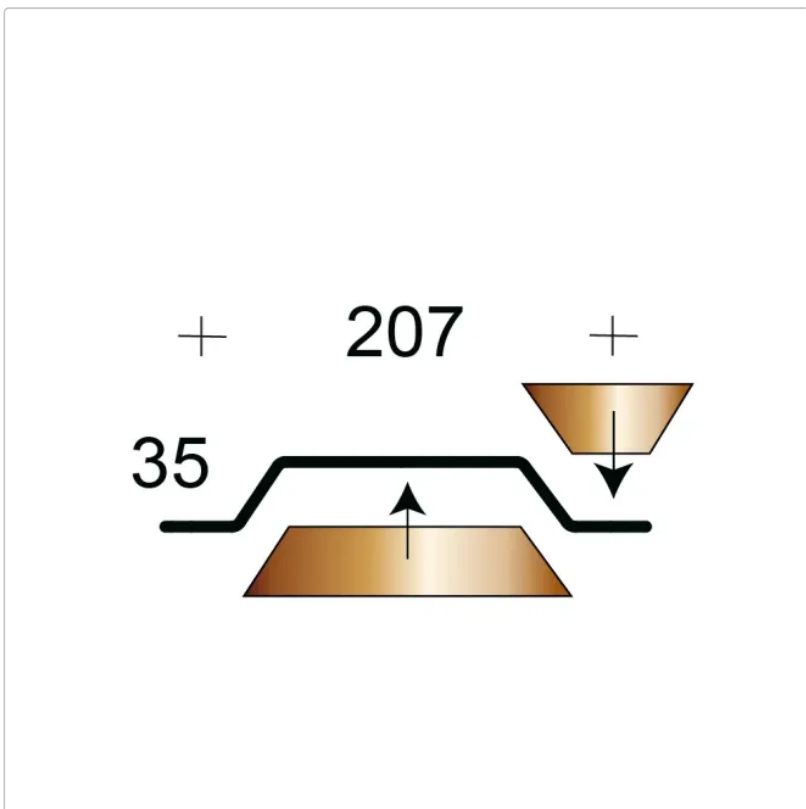

# Profilfüller / Sickenfüller Stücke für Trapezblech Profil 35/207 nichtbrennbar

Art-Nr.: PR35207-ST

**1,15EUR** / Stück

Grundpreis: 1,15EUR / Stück  
inkl. 19% USt. zzgl. Versand

Staffelpreise	
Ab 20 Stück	1,09EUR - Sie sparen 0,06EUR, Grundpreis: 1,09EUR / Stück
Ab 50 Stück	1,04EUR - Sie sparen 0,11EUR, Grundpreis: 1,04EUR / Stück
Ab 150 Stück	0,98EUR - Sie sparen 0,17EUR, Grundpreis: 0,98EUR / Stück
Ab 300 Stück	0,92EUR - Sie sparen 0,23EUR, Grundpreis: 0,92EUR / Stück

 wird Innerhalb 1-2 Tagen versendet

Profilfüller-Stücke für das Trapezblech Profil 35/207

Material : Mineralwolle - A1

Ausführung : Stücke = einzelne Sicken . **Sie benötigen 4,83 Stück per lfdm Trapezblech.**