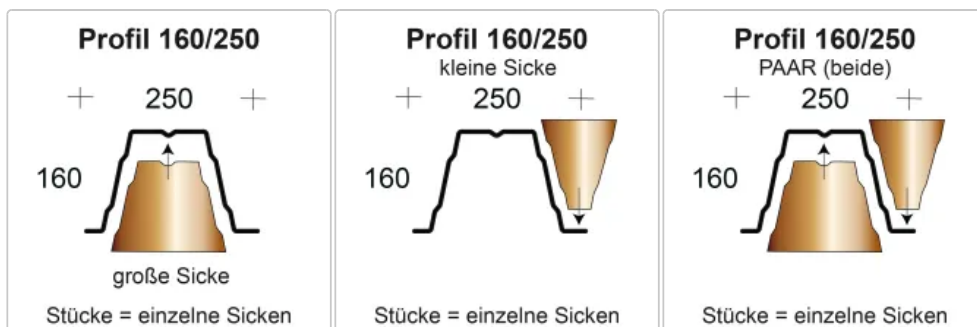

## Profilfüller / Sickenfüller Stücke für Trapezblech Profil 160/250 nichtbrennbar

Art-Nr.: PRV160250-ST

**4,22EUR** / Stück

Grundpreis: 4,22EUR / Stück  
inkl. 19% USt. zzgl. Versand

### Staffelpreise

Ab 20 Stück	4,01EUR - Sie sparen 0,21EUR, Grundpreis: 4,01EUR / Stück
Ab 50 Stück	3,80EUR - Sie sparen 0,42EUR, Grundpreis: 3,80EUR / Stück
Ab 150 Stück	3,59EUR - Sie sparen 0,63EUR, Grundpreis: 3,59EUR / Stück
Ab 300 Stück	3,38EUR - Sie sparen 0,84EUR, Grundpreis: 3,38EUR / Stück

 wird Innerhalb 1-2 Tagen versendet

Profilfüller-Stücke für das Trapezblech Profil 160/250

Material : Mineralwolle - A1

Ausführung : Stücke = einzelne Sicken . **Sie benötigen 4,00 Stück per lfdm Trapezblech.**