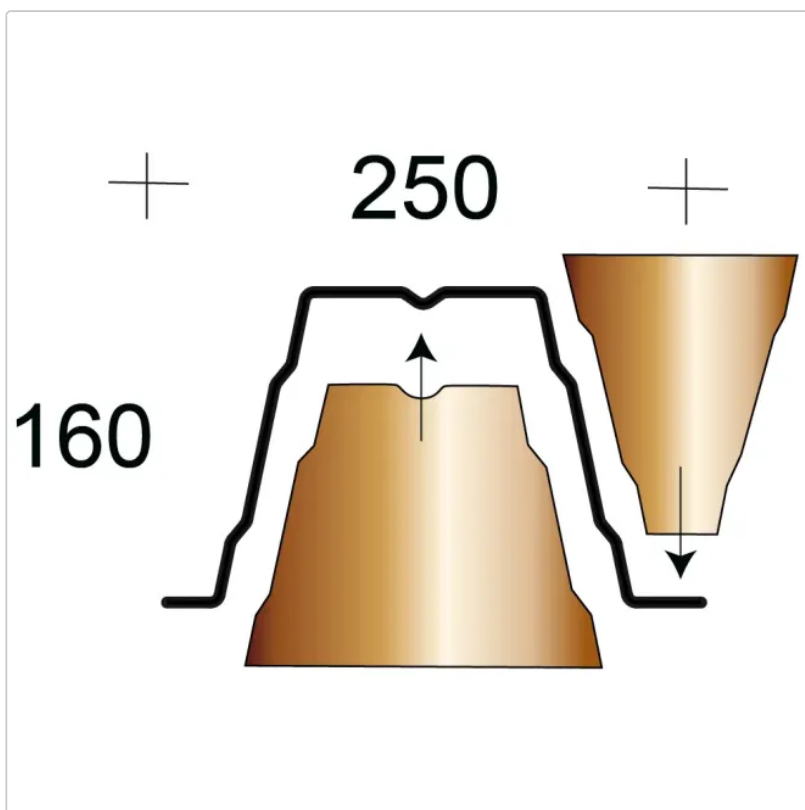

## Profilfüller / Sickenfüller Stücke für Trapezblech Profil 160/250 nichtbrennbar

Art-Nr.: PRV160250-ST

**4,22EUR** / Stück

Grundpreis: 4,22EUR / Stück  
inkl. 19% USt. zzgl. Versand

 wird Innerhalb 1-2 Tagen versendet

Profilfüller-Stücke für das Trapezblech Profil 160/250

Material : Mineralwolle - A1

Ausführung : Stücke = einzelne Sicken . **Sie benötigen 4,00 Stück per lfdm Trapezblech.**