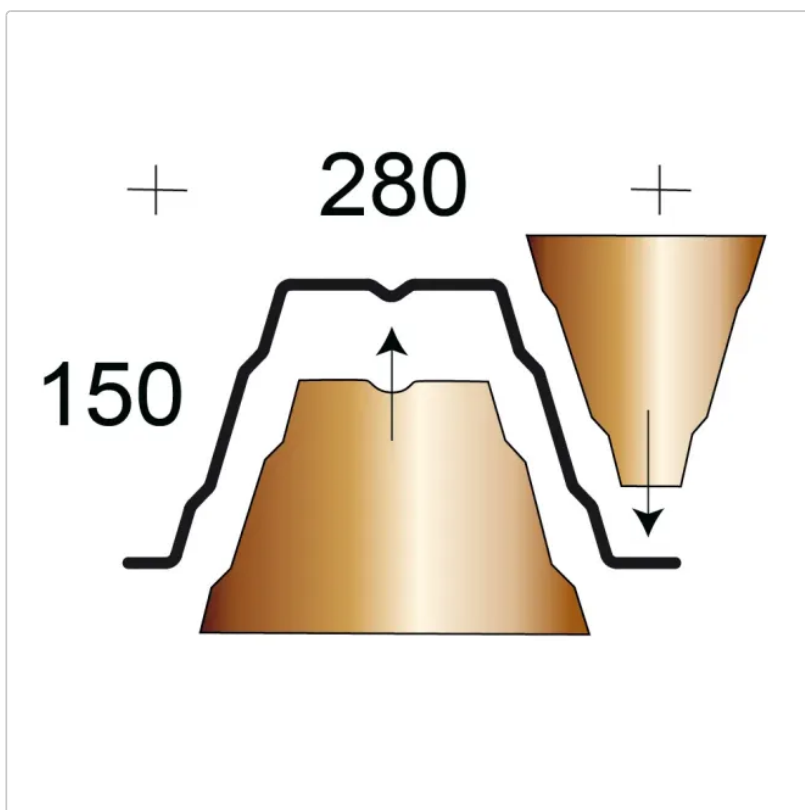

Profilfüller / Sickenfüller Stücke für Trapezblech Profil 150/280 nichtbrennbar

Art-Nr.: PRV150280-ST

4,22EUR / Stück

Grundpreis: 4,22EUR / Stück
inkl. 19% USt. zzgl. Versand

Staffelpreise

Ab 20 Stück	4,01EUR - Sie sparen 0,21EUR, Grundpreis: 4,01EUR / Stück
Ab 50 Stück	3,80EUR - Sie sparen 0,42EUR, Grundpreis: 3,80EUR / Stück
Ab 150 Stück	3,59EUR - Sie sparen 0,63EUR, Grundpreis: 3,59EUR / Stück
Ab 300 Stück	3,38EUR - Sie sparen 0,84EUR, Grundpreis: 3,38EUR / Stück

 wird Innerhalb 1-2 Tagen versendet

Profilfüller-Stücke für das Trapezblech Profil 150/280

Material : Mineralwolle - A1

Ausführung : Stücke = einzelne Sicken . **Sie benötigen 3,57 Stück per lfdm Trapezblech.**