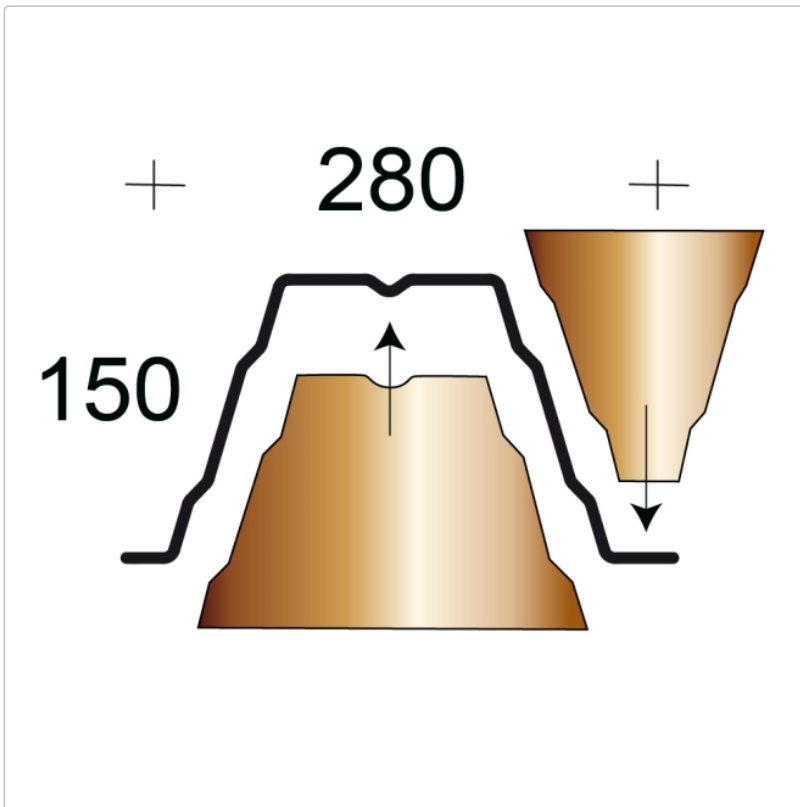

Produktinformation

Profilfüller-Stücke Trapezblech Profil 150/280 nichtbrennbar

Art-Nr.: PR150-280-ST-NB

4,22EUR / Stück

Grundpreis: 4,22EUR / Stück
inkl. 19% USt. zzgl. Versand

Staffelpreise

Ab 20 Stück	4,01EUR - Sie sparen 0,21EUR, Grundpreis: 4,01EUR / Stück
Ab 50 Stück	3,80EUR - Sie sparen 0,42EUR, Grundpreis: 3,80EUR / Stück
Ab 150 Stück	3,59EUR - Sie sparen 0,63EUR, Grundpreis: 3,59EUR / Stück
Ab 300 Stück	3,38EUR - Sie sparen 0,84EUR, Grundpreis: 3,38EUR / Stück

Innerhalb von 24 Stunden versandfertig

Profilfüller-Stücke für das Trapezblech Profil 150/280

Material : Mineralwolle - A1

Ausführung : Stücke = einzelne Sicken . **Sie benötigen 3,57 Stück per lfdm Trapezblech.**