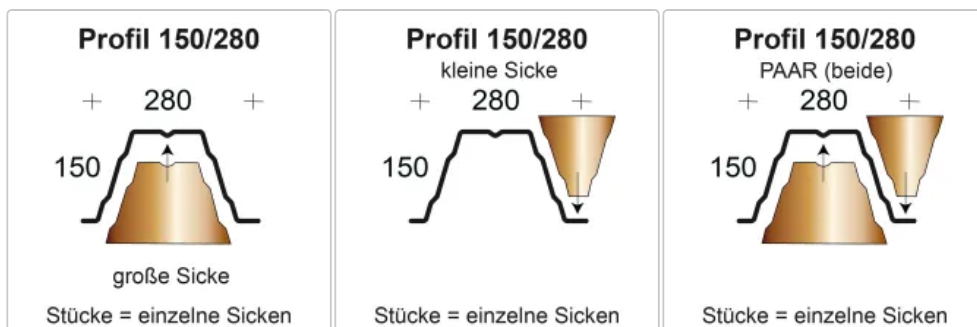

Profilfüller / Sickenfüller Stücke für Trapezblech Profil 150/280 nichtbrennbar

Art-Nr.: PRV150280-ST

4,22EUR / Stück

Grundpreis: 4,22EUR / Stück
inkl. 19% USt. zzgl. Versand

Staffelpreise

Ab 20 Stück	4,01EUR - Sie sparen 0,21EUR, Grundpreis: 4,01EUR / Stück
Ab 50 Stück	3,80EUR - Sie sparen 0,42EUR, Grundpreis: 3,80EUR / Stück
Ab 150 Stück	3,59EUR - Sie sparen 0,63EUR, Grundpreis: 3,59EUR / Stück
Ab 300 Stück	3,38EUR - Sie sparen 0,84EUR, Grundpreis: 3,38EUR / Stück

 wird Innerhalb 1-2 Tagen versendet

Profilfüller-Stücke für das Trapezblech Profil 150/280

Material : Mineralwolle - A1

Ausführung : Stücke = einzelne Sicken . **Sie benötigen 3,57 Stück per lfdm Trapezblech.**

Lieferbar für die Profilhersteller: Arcelor, Salzgitter, Hoesch, Fischer

Die Profilfüller dienen zum Verschließen der Trapezbleche im Innenbereich - Zum Beispiel: bei Rauchschürzen, Brandabschnitten oder allgemein die Abtrennung von Räumen.