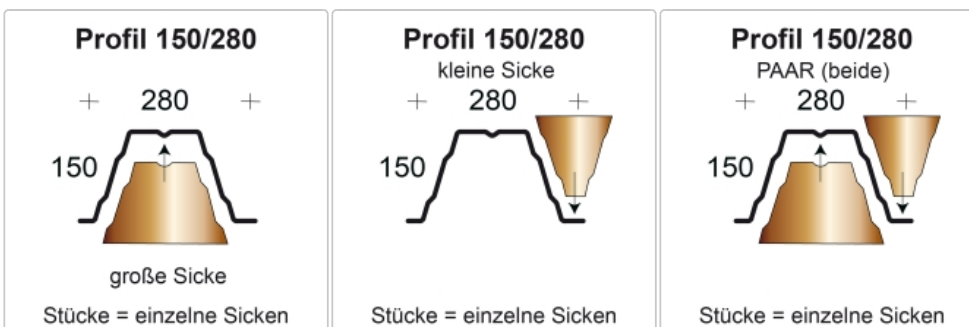

Produktinformation

Profilfüller-Stücke Trapezblech Profil 150/280 nichtbrennbar

Art-Nr.: PR150-280-ST-NB

4,22EUR / Stück

Grundpreis: 4,22EUR / Stück
inkl. 19% USt. zzgl. Versand

Staffelpreise

Ab 20 Stück	4,01EUR - Sie sparen 0,21EUR, Grundpreis: 4,01EUR / Stück
Ab 50 Stück	3,80EUR - Sie sparen 0,42EUR, Grundpreis: 3,80EUR / Stück
Ab 150 Stück	3,59EUR - Sie sparen 0,63EUR, Grundpreis: 3,59EUR / Stück
Ab 300 Stück	3,38EUR - Sie sparen 0,84EUR, Grundpreis: 3,38EUR / Stück

Innerhalb von 24 Stunden versandfertig

Profilfüller-Stücke für das Trapezblech Profil 150/280

Material : Mineralwolle - A1

Ausführung : Stücke = einzelne Sicken . **Sie benötigen 3,57 Stück per lfdm Trapezblech.**

Lieferbar für die Profilhersteller: Arcelor, Salzgitter, Hoesch, Fischer

Die Profilfüller dienen zum Verschließen der Trapezbleche im Innenbereich - Zum Beispiel: bei Rauchschürzen, Brandabschnitten oder allgemein die Abtrennung von Räumen.