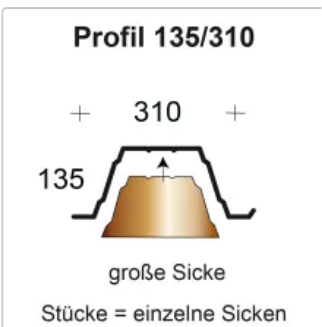

Profilfüller / Sickenfüller Stücke für Trapezblech Profil 135/310 nichtbrennbar

Art-Nr.: PRV135310-ST

4,25EUR / Stück

Grundpreis: 4,25EUR / Stück
inkl. 19% USt. zzgl. Versand

Staffelpreise	
Ab 20 Stück	4,04EUR - Sie sparen 0,21EUR, Grundpreis: 4,04EUR / Stück
Ab 50 Stück	3,82EUR - Sie sparen 0,43EUR, Grundpreis: 3,82EUR / Stück
Ab 150 Stück	3,61EUR - Sie sparen 0,64EUR, Grundpreis: 3,61EUR / Stück
Ab 300 Stück	3,40EUR - Sie sparen 0,85EUR, Grundpreis: 3,40EUR / Stück

wird Innerhalb 1-2 Tagen versendet

Profilfüller-Stücke für das Trapezblech Profil 135/310

Material : Mineralwolle - A1

Ausführung : Stücke = einzelne Sicken . **Sie benötigen 3,23 Stück per lfdm Trapezblech.**

Lieferbar für die Profilhersteller: Arcelor, Salzgitter, Hoesch, Fischer

Die Profilfüller dienen zum Verschließen der Trapezbleche im Innenbereich - Zum Beispiel: bei Rauchschürzen, Brandabschnitten oder allgemein die Abtrennung von Räumen.