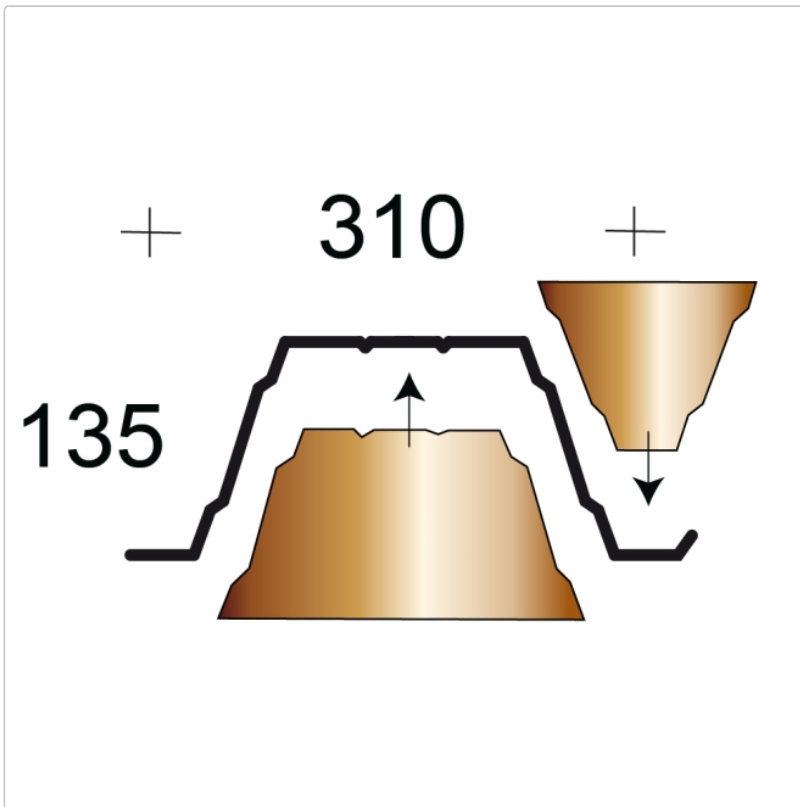

# Profilfüller-Stücke Trapezblech Profil 135/310 nichtbrennbar

Art-Nr.: PR135-310-ST-NB

**4,25EUR** / Stück

Grundpreis: 4,25EUR / Stück  
inkl. 19% USt. zzgl. Versand