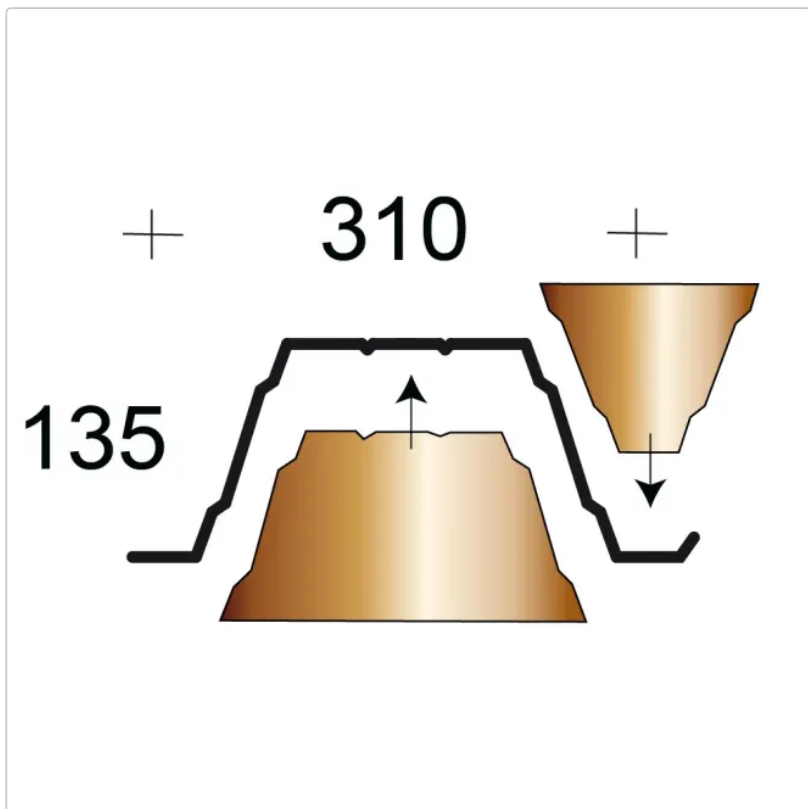

Profilfüller / Sickenfüller Stücke für Trapezblech Profil 135/310 nichtbrennbar

Art-Nr.: PRV135310-ST

4,25EUR / Stück

Grundpreis: 4,25EUR / Stück
inkl. 19% USt. zzgl. Versand

Staffelpreise	
Ab 20 Stück	4,04EUR - Sie sparen 0,21EUR, Grundpreis: 4,04EUR / Stück
Ab 50 Stück	3,82EUR - Sie sparen 0,43EUR, Grundpreis: 3,82EUR / Stück
Ab 150 Stück	3,61EUR - Sie sparen 0,64EUR, Grundpreis: 3,61EUR / Stück
Ab 300 Stück	3,40EUR - Sie sparen 0,85EUR, Grundpreis: 3,40EUR / Stück

wird Innerhalb 1-2 Tagen versendet

Profilfüller-Stücke für das Trapezblech Profil 135/310

Material : Mineralwolle - A1

Ausführung : Stücke = einzelne Sicken . **Sie benötigen 3,23 Stück per lfdm Trapezblech.**