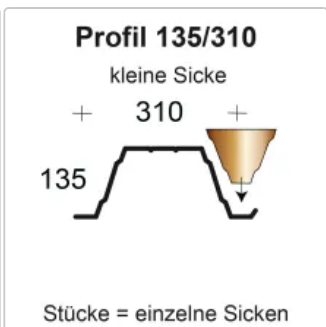

Profilfüller / Sickenfüller Stücke für Trapezblech Profil 135/310 nichtbrennbar

Art-Nr.: PRV135310-ST

4,25EUR / Stück

Grundpreis: 4,25EUR / Stück
inkl. 19% USt. zzgl. Versand

Staffelpreise	
Ab 20 Stück	4,04EUR - Sie sparen 0,21EUR, Grundpreis: 4,04EUR / Stück
Ab 50 Stück	3,82EUR - Sie sparen 0,43EUR, Grundpreis: 3,82EUR / Stück
Ab 150 Stück	3,61EUR - Sie sparen 0,64EUR, Grundpreis: 3,61EUR / Stück
Ab 300 Stück	3,40EUR - Sie sparen 0,85EUR, Grundpreis: 3,40EUR / Stück

wird Innerhalb 1-2 Tagen versendet

Profilfüller-Stücke für das Trapezblech Profil 135/310

Material : Mineralwolle - A1

Ausführung : Stücke = einzelne Sicken . **Sie benötigen 3,23 Stück per lfdm Trapezblech.**

Lieferbar für die Profilhersteller: Arcelor, Salzgitter, Hoesch, Fischer

Die Profilfüller dienen zum Verschließen der Trapezbleche im Innenbereich - Zum Beispiel: bei Rauchschürzen, Brandabschnitten oder allgemein die Abtrennung von Räumen.