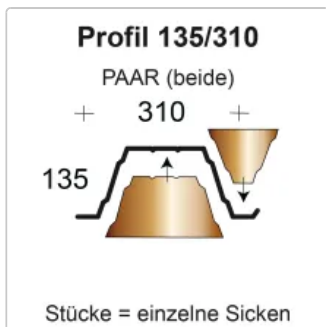

Profilfüller / Sickenfüller Stücke für Trapezblech Profil 135/310 nichtbrennbar

Art-Nr.: PRV135310-ST

4,25EUR / Stück

Grundpreis: 4,25EUR / Stück
inkl. 19% USt. zzgl. Versand

Staffelpreise	
Ab 20 Stück	4,04EUR - Sie sparen 0,21EUR, Grundpreis: 4,04EUR / Stück
Ab 50 Stück	3,82EUR - Sie sparen 0,43EUR, Grundpreis: 3,82EUR / Stück
Ab 150 Stück	3,61EUR - Sie sparen 0,64EUR, Grundpreis: 3,61EUR / Stück
Ab 300 Stück	3,40EUR - Sie sparen 0,85EUR, Grundpreis: 3,40EUR / Stück

wird Innerhalb 1-2 Tagen versendet

Profilfüller-Stücke für das Trapezblech Profil 135/310

Material : Mineralwolle - A1

Ausführung : Stücke = einzelne Sicken . **Sie benötigen 3,23 Stück per lfdm Trapezblech.**

Lieferbar für die Profilhersteller: Arcelor, Salzgitter, Hoesch, Fischer

Die Profilfüller dienen zum Verschließen der Trapezbleche im Innenbereich - Zum Beispiel: bei Rauchschürzen, Brandabschnitten oder allgemein die Abtrennung von Räumen.