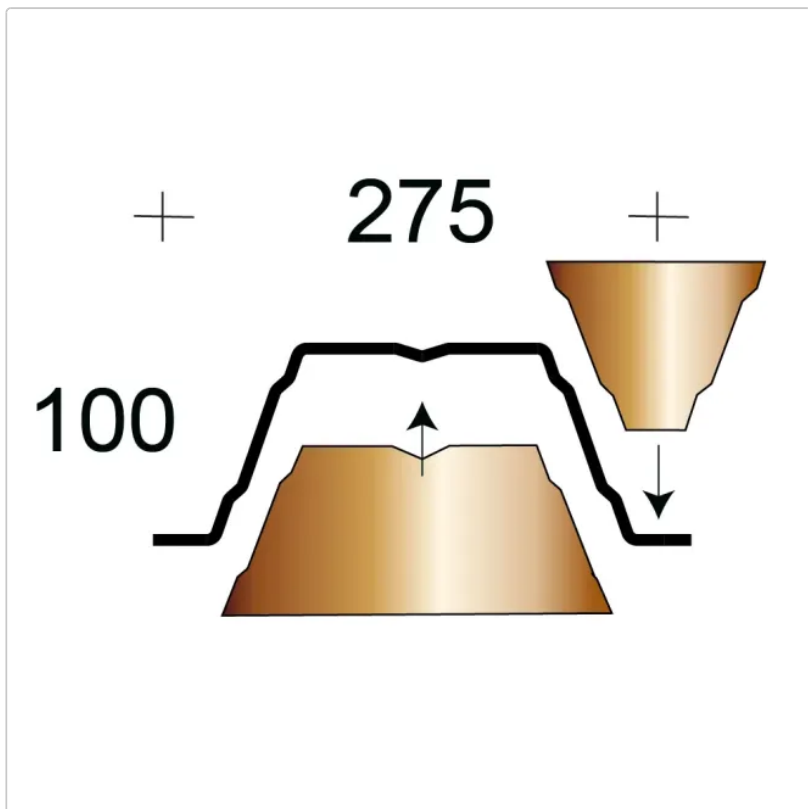

Profilfüller / Sickenfüller Stücke für Trapezblech Profil 100/275 nichtbrennbar

Art-Nr.: PRV100275-ST

3,46EUR / Stück

Grundpreis: 3,46EUR / Stück
inkl. 19% USt. zzgl. Versand

Staffelpreise

Ab 20 Stück	3,29EUR - Sie sparen 0,17EUR, Grundpreis: 3,29EUR / Stück
Ab 50 Stück	3,11EUR - Sie sparen 0,35EUR, Grundpreis: 3,11EUR / Stück
Ab 150 Stück	2,94EUR - Sie sparen 0,52EUR, Grundpreis: 2,94EUR / Stück
Ab 300 Stück	2,77EUR - Sie sparen 0,69EUR, Grundpreis: 2,77EUR / Stück

wird Innerhalb 1-2 Tagen versendet

Profilfüller-Stücke für das Trapezblech Profil 100/275

Material : Mineralwolle - A1

Ausführung : Stücke = einzelne Sicken . **Sie benötigen 3,64 Stück per lfdm Trapezblech.**