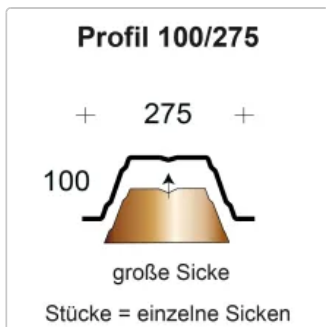

Profilfüller / Sickenfüller Stücke für Trapezblech Profil 100/275 nichtbrennbar

Art-Nr.: PRV100275-ST

3,46EUR / Stück

Grundpreis: 3,46EUR / Stück
inkl. 19% USt. zzgl. Versand

Staffelpreise

Ab 20 Stück	3,29EUR - Sie sparen 0,17EUR, Grundpreis: 3,29EUR / Stück
Ab 50 Stück	3,11EUR - Sie sparen 0,35EUR, Grundpreis: 3,11EUR / Stück
Ab 150 Stück	2,94EUR - Sie sparen 0,52EUR, Grundpreis: 2,94EUR / Stück
Ab 300 Stück	2,77EUR - Sie sparen 0,69EUR, Grundpreis: 2,77EUR / Stück

wird Innerhalb 1-2 Tagen versendet

Profilfüller-Stücke für das Trapezblech Profil 100/275

Material : Mineralwolle - A1

Ausführung : Stücke = einzelne Sicken . **Sie benötigen 3,64 Stück per lfdm Trapezblech.**

Lieferbar für die Profilhersteller: Arcelor, Salzgitter, Hoesch, Fischer

Die Profilfüller dienen zum Verschließen der Trapezbleche im Innenbereich - Zum Beispiel: bei Rauchschürzen, Brandabschnitten oder allgemein die Abtrennung von Räumen.