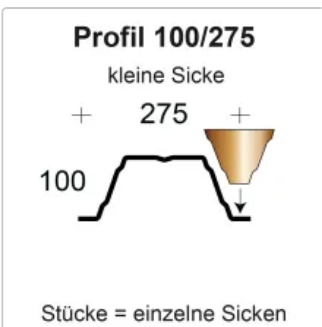

Profilfüller / Sickenfüller Stücke für Trapezblech Profil 100/275 nichtbrennbar

Art-Nr.: PRV100275-ST

3,46EUR / Stück

Grundpreis: 3,46EUR / Stück
inkl. 19% USt. zzgl. Versand

Staffelpreise

Ab 20 Stück	3,29EUR - Sie sparen 0,17EUR, Grundpreis: 3,29EUR / Stück
Ab 50 Stück	3,11EUR - Sie sparen 0,35EUR, Grundpreis: 3,11EUR / Stück
Ab 150 Stück	2,94EUR - Sie sparen 0,52EUR, Grundpreis: 2,94EUR / Stück
Ab 300 Stück	2,77EUR - Sie sparen 0,69EUR, Grundpreis: 2,77EUR / Stück

wird Innerhalb 1-2 Tagen versendet

Profilfüller-Stücke für das Trapezblech Profil 100/275

Material : Mineralwolle - A1

Ausführung : Stücke = einzelne Sicken . **Sie benötigen 3,64 Stück per lfdm Trapezblech.**

Lieferbar für die Profilhersteller: Arcelor, Salzgitter, Hoesch, Fischer

Die Profilfüller dienen zum Verschließen der Trapezbleche im Innenbereich - Zum Beispiel: bei Rauchschürzen, Brandabschnitten oder allgemein die Abtrennung von Räumen.