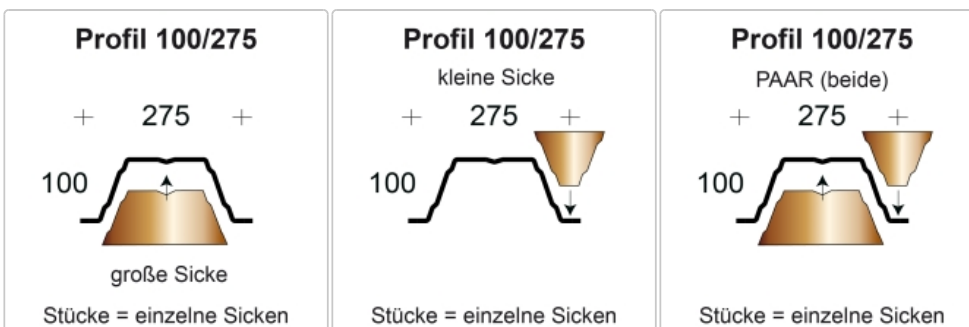

Produktinformation

Profilfüller-Stücke Trapezblech Profil 100/275 nichtbrennbar

Art-Nr.: PR100-275-ST-NB

3,46EUR / Stück

Grundpreis: 3,46EUR / Stück
inkl. 19% USt. zzgl. Versand

Staffelpreise

Ab 20 Stück	3,29EUR - Sie sparen 0,17EUR, Grundpreis: 3,29EUR / Stück
Ab 50 Stück	3,11EUR - Sie sparen 0,35EUR, Grundpreis: 3,11EUR / Stück
Ab 150 Stück	2,94EUR - Sie sparen 0,52EUR, Grundpreis: 2,94EUR / Stück
Ab 300 Stück	2,77EUR - Sie sparen 0,69EUR, Grundpreis: 2,77EUR / Stück

Innerhalb von 24 Stunden versandfertig

Profilfüller-Stücke für das Trapezblech Profil 100/275

Material : Mineralwolle - A1

Ausführung : Stücke = einzelne Sicken . **Sie benötigen 3,64 Stück per lfdm Trapezblech.**

Lieferbar für die Profilhersteller: Arcelor, Salzgitter, Hoesch, Fischer

Die Profilfüller dienen zum Verschließen der Trapezbleche im Innenbereich - Zum Beispiel: bei Rauchschürzen, Brandabschnitten oder allgemein die Abtrennung von Räumen.