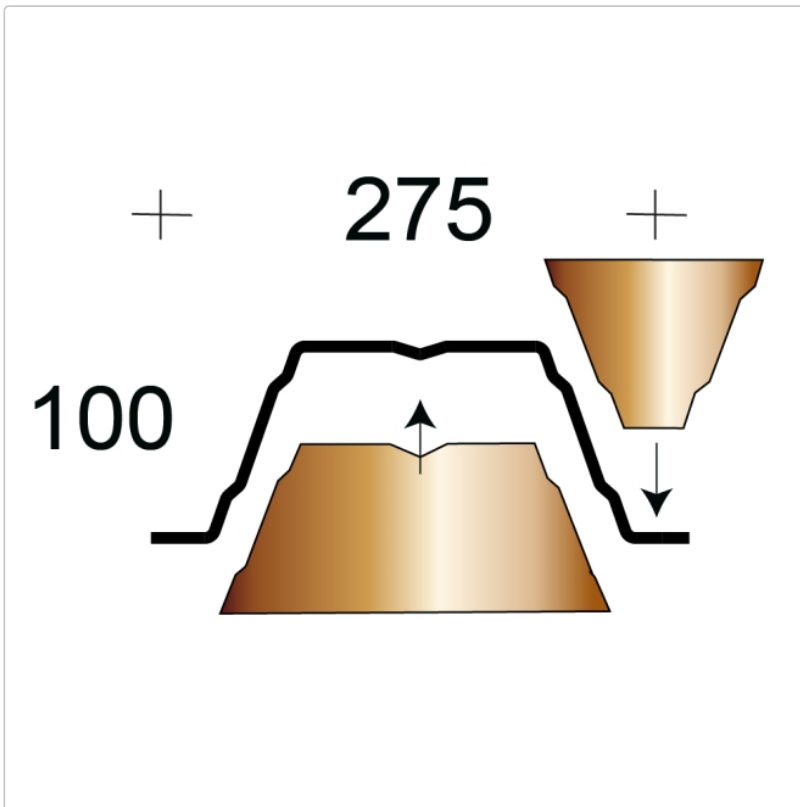

Produktinformation

Profilfüller-Stücke Trapezblech Profil 100/275 nichtbrennbar

Art-Nr.: PR100-275-ST-NB

3,46EUR / Stück

Grundpreis: 3,46EUR / Stück
inkl. 19% USt. zzgl. Versand

Staffelpreise

Ab 20 Stück	3,29EUR - Sie sparen 0,17EUR, Grundpreis: 3,29EUR / Stück
Ab 50 Stück	3,11EUR - Sie sparen 0,35EUR, Grundpreis: 3,11EUR / Stück
Ab 150 Stück	2,94EUR - Sie sparen 0,52EUR, Grundpreis: 2,94EUR / Stück
Ab 300 Stück	2,77EUR - Sie sparen 0,69EUR, Grundpreis: 2,77EUR / Stück

Innerhalb von 24 Stunden versandfertig

Profilfüller-Stücke für das Trapezblech Profil 100/275

Material : Mineralwolle - A1

Ausführung : Stücke = einzelne Sicken . **Sie benötigen 3,64 Stück per lfdm Trapezblech.**