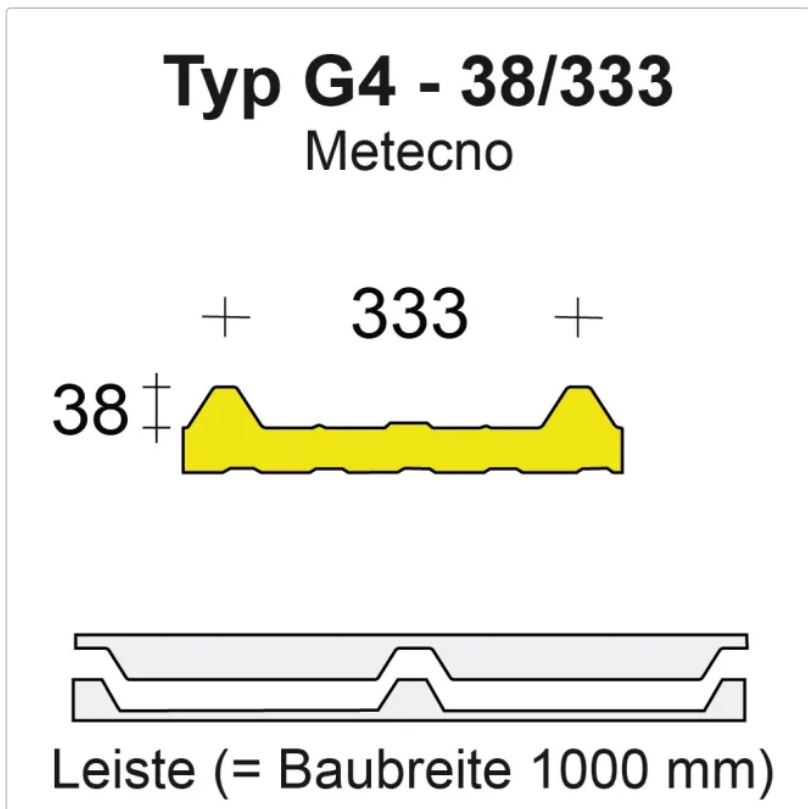

# Profilfüller / Sickenfüller Leiste für Isodach Metecno G4 38/333

Art-Nr.: PR38333-LE-G4 / Marke: [Metecno](#), [Münker Metallprofile GmbH](#)

UVP 3,81EUR

**3,20EUR** / lfdm

Grundpreis: 3,20EUR / m  
inkl. 19% USt. zzgl. Versand

**Staffelpreise**

Ab 20 lfdm	3,04EUR - Sie sparen 0,16EUR, Grundpreis: 3,04EUR / m
Ab 50 lfdm	2,88EUR - Sie sparen 0,32EUR, Grundpreis: 2,88EUR / m
Ab 150 lfdm	2,72EUR - Sie sparen 0,48EUR, Grundpreis: 2,72EUR / m
Ab 300 lfdm	2,56EUR - Sie sparen 0,64EUR, Grundpreis: 2,56EUR / m

 wird Innerhalb 1-2 Tagen versendet

Profilfüller-Leiste für das Isodach METECNO Typ G4  
 Profilgeometrie der Deckschale: 38/333  
 Material : Microlen(\*)  
 Ausführung : Leiste = 1000 mm

Die Profilfüller verschließen die offenen Trapeze der Sandwichpaneele im First und Traufbereich (nur bei schaumfreier Zone). Der hochwertige gleichmäßig vernetzte Schaumstoff besitzt auch gute isolierende und schalldämmende Eigenschaften.