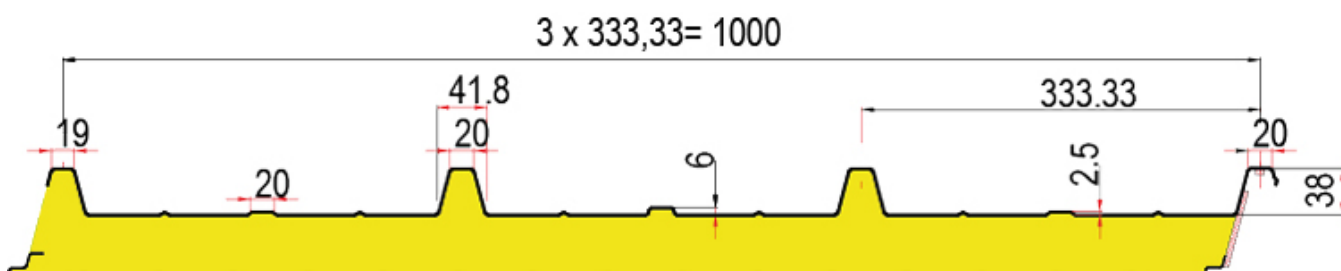

Technische Daten

Material : Microlen * **Farbe** : weiß und anthrazit **Dichte** : $25 \pm 5 \text{ kg / m}^3$ **Einsatztemperatur** : $- 40 \text{ °C / } + 90 \text{ °C}$ **Zugefestigkeit** : $> 130 \text{ kPa}$
Baustoffklasse B2 **Brandschutzklassifizierung** E

* Microlen ist ein sehr hochwertiger Polyethylen-Schaumstoff. Microlen wird unter Druck und hoher Temperatur vernetzt hergestellt. Es wird ein sehr feines, gleichmäßiges Zellenbild erzeugt. Microlen ist sehr elastisch, wasserabweisend und durch die unterschiedliche Dichte in vielen Bereichen einsetzbar.

Profilzeichnung

Die Profilgeometrie kann je nach Hersteller geringfügig abweichen.