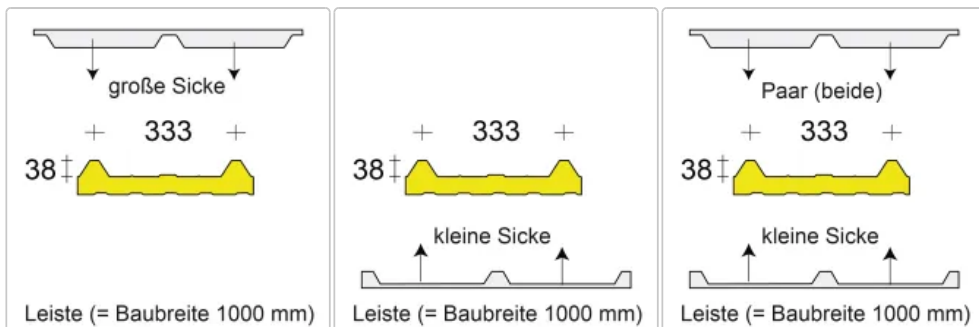

# Profilfüller / Sickenfüller Leiste für Isodach Metecno G4 38/333

Art-Nr.: PR38333-LE-G4 / Marke: [Metecno](#), [Münker Metallprofile GmbH](#)

UVP 3,81EUR

**3,20EUR** / lfdm

Grundpreis: 3,20EUR / m  
inkl. 19% USt. zzgl. Versand

**Staffelpreise**

Ab 20 lfdm	3,04EUR - Sie sparen 0,16EUR, Grundpreis: 3,04EUR / m
Ab 50 lfdm	2,88EUR - Sie sparen 0,32EUR, Grundpreis: 2,88EUR / m
Ab 150 lfdm	2,72EUR - Sie sparen 0,48EUR, Grundpreis: 2,72EUR / m
Ab 300 lfdm	2,56EUR - Sie sparen 0,64EUR, Grundpreis: 2,56EUR / m

 wird Innerhalb 1-2 Tagen versendet

Profilfüller-Leiste für das Isodach METECNO Typ G4  
 Profilgeometrie der Deckschale: 38/333  
 Material : Microlen(\*)  
 Ausführung : Leiste = 1000 mm

Die Profilfüller verschließen die offenen Trapeze der Sandwichpaneele im First und Traufbereich (nur bei schaumfreier Zone). Der hochwertige gleichmäßig vernetzte Schaumstoff besitzt auch gute isolierende und schalldämmende Eigenschaften.

## Technische Daten

**Material** : Microlen \* **Farbe** : weiß und anthrazit **Dichte** :  $25 \pm 5 \text{ kg / m}^3$  **Einsatztemperatur** :  $- 40 \text{ °C / } + 90 \text{ °C}$  **Zugefestigkeit** :  $> 130 \text{ kPa}$   
**Baustoffklasse** B2 **Brandschutzklassifizierung** E