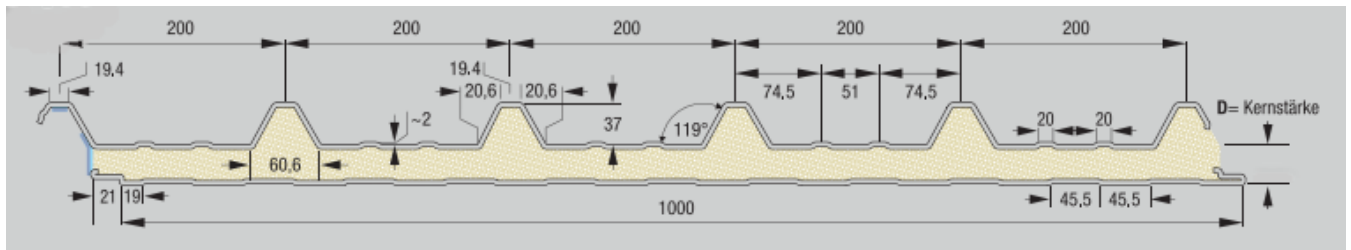

Produktinformation

* Microlen ist ein sehr hochwertiger Polyethylen-Schaumstoff. Microlen wird unter Druck und hoher Temperatur vernetzt hergestellt. Es wird ein sehr feines, gleichmäßiges Zellenbild erzeugt. Microlen ist sehr elastisch, wasserabweisend und durch die unterschiedliche Dichte in vielen Bereichen einsetzbar.

Profilzeichnung

PDF

Datenblatt Microlen.

Datenblatt Basotect (B1)

Preisliste Profulfüller.

Anfrageformular Profulfüller

Service

Sie bei uns auch Sonderprofilfüller mit den von Ihnen gewünschten Maßen zuschneiden lassen. Übersenden Sie uns hierfür bitte eine entsprechende Zeichnung für die Kalkulation. Möglich sind alle denkbaren Zuschnitte - auch dreidimensionale Elemente.

Senden Sie uns bitte eine email an support@profilfueller.eu.

verfügbare Optionen

Ausführung

☐ große Sicke

☐ kleine Sicke (-0,60EUR)

☐ Paar (beide) (+1,19EUR)

Farbe:

☐ weiss

☐ anthrazit

Stärke

☐ 30 mm (Standard)

☐ 50 mm (+0,95EUR)