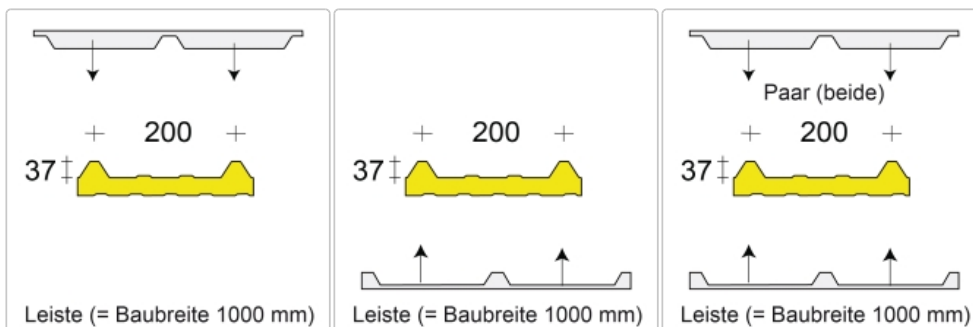

Produktinformation

Profilfüller-Leiste Lattonedil Typ IC 37/200

Art-Nr.: PR37200-LE-LAT / Marke: [Lattonedil](#)

Isocopre Lattonedil

Leiste (= Baubreite 1000 mm)

3,10EUR / lfdm

Grundpreis: 3,10EUR / m
inkl. 19% USt. zzgl. Versand

Staffelpreise

Ab 20 lfdm	2,95EUR - Sie sparen 0,16EUR, Grundpreis: 2,95EUR / m
Ab 50 lfdm	2,79EUR - Sie sparen 0,31EUR, Grundpreis: 2,79EUR / m
Ab 150 lfdm	2,64EUR - Sie sparen 0,47EUR, Grundpreis: 2,64EUR / m
Ab 300 lfdm	2,48EUR - Sie sparen 0,62EUR, Grundpreis: 2,48EUR / m

Innerhalb von 24 Stunden versandfertig

Profilfüller-Leiste für Lattonedil Isocopre TYP IC
Profilgeometrie der Deckschale: 37/200
Ausführung : Leiste = 1000 mm

Die Profilfüller dienen zum Verschießen des Isodachs im First und Traufbereich. Der hochwertige gleichmäßig vernetzte Schaumstoff besitzt auch gute isolierende und schalldämmende Eigenschaften.