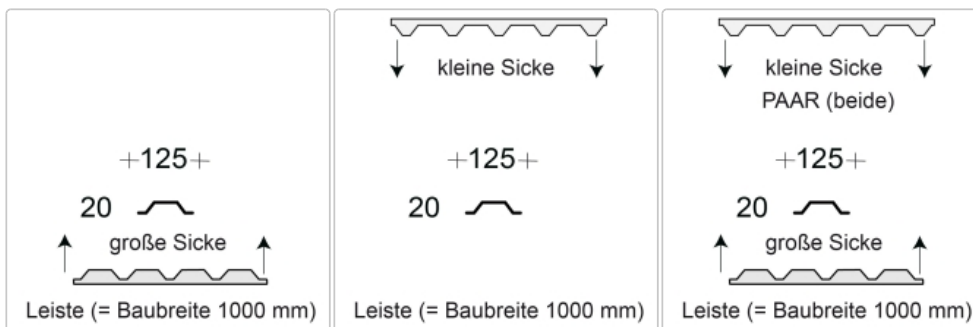

Produktinformation

Profilfüller-Leiste Trapezblech Profil 20/125

Art-Nr.: PR20125-LE / Marke: [Wurzer Profiliertechnik GmbH](#)

Profil 20/125

+125+
20 

Leiste (= Baubreite 1000 mm)

2,10EUR / lfdm

Grundpreis: 2,10EUR / m

inkl. 19% USt. zzgl. Versand

Staffelpreise

Ab 20 lfdm	2,00EUR - Sie sparen 0,11EUR, Grundpreis: 2,00EUR / m
Ab 50 lfdm	1,89EUR - Sie sparen 0,21EUR, Grundpreis: 1,89EUR / m
Ab 150 lfdm	1,79EUR - Sie sparen 0,32EUR, Grundpreis: 1,79EUR / m
Ab 300 lfdm	1,68EUR - Sie sparen 0,42EUR, Grundpreis: 1,68EUR / m

Innerhalb von 5 bis 6 Tagen versandfertig

Profilfüller-Leiste für das Trapezblech Profil 20-125

Material : Microlen(*)

Ausführung : Leiste = 1000 mm

Die Profilfüller dienen zum Verschießen der Trapezbleche im First und Traufbereich. Der hochwertige gleichmäßig vernetzte Schaumstoff besitzt auch gute isolierende und schalldämmende Eigenschaften.

Lieferbar für folgende Trapezblechhersteller:

Wurzer

Produktinformation

Technische Daten

Material : Microlen * **Farbe :** weiß und anthrazit **Dichte :** $25 \pm 5 \text{ kg / m}^3$ **Einsatztemperatur :** $- 40 \text{ }^\circ\text{C} / + 90 \text{ }^\circ\text{C}$ **Zugefestigkeit :** $> 130 \text{ kPa}$
Baustoffklasse B2 Brandschutzklassifizierung E