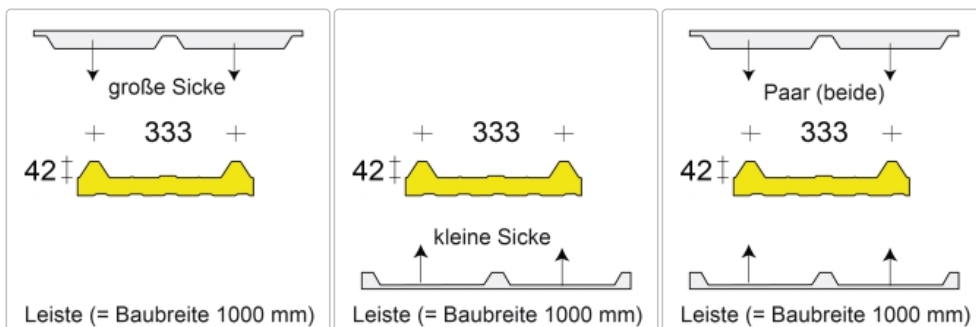

Profilfüller / Sickenfüller Leiste für Brucha DP 42/333

Art-Nr.: PR42333-GRLE-BRUCHA / Marke: [Brucha](#)

Bruchapaneel Typ DP Brucha

Leiste (= Baubreite 1000 mm)

3,05EUR / lfdm

Grundpreis: 3,05EUR / m
inkl. 19% USt. zzgl. Versand

Staffelpreise

Ab 20 lfdm	2,90EUR - Sie sparen 0,15EUR, Grundpreis: 2,90EUR / m
Ab 50 lfdm	2,75EUR - Sie sparen 0,30EUR, Grundpreis: 2,75EUR / m
Ab 150 lfdm	2,59EUR - Sie sparen 0,46EUR, Grundpreis: 2,59EUR / m
Ab 300 lfdm	2,44EUR - Sie sparen 0,61EUR, Grundpreis: 2,44EUR / m

Innerhalb von 5 bis 6 Tagen versandfertig

Profilfüller-Leiste für Brucha (BR) Bruchapaneel DP

Profilgeometrie der Deckschale: 42/333

Material : Microlen(*)

Ausführung : Leiste = 1000 mm

Die Profilfüller dienen zum Verschießen des Isodachs im First und Traufbereich. Der hochwertige gleichmäßig vernetzte Schaumstoff besitzt auch gute isolierende und schalldämmende Eigenschaften.

Technische Daten

Material : Microlen * **Farbe** : weiß und anthrazit **Dichte** : 25 ± 5 kg / m³ **Einsatztemperatur** : - 40 °C / + 90 °C **Zugfestigkeit** : > 130 kPa
Baustoffklasse B2 Brandschutzklassifizierung E