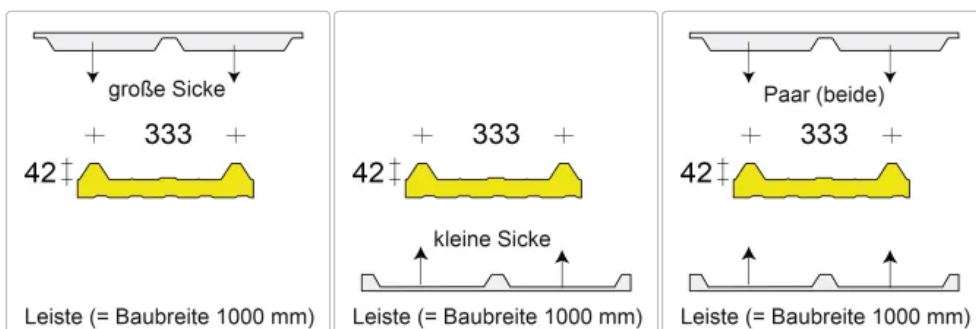

Profilfüller / Sickenfüller Leiste für Brucha DP 42/333

Art-Nr.: PR42333-GRLE-BRUCHA / Marke: [Brucha](#)

Bruchapaneel Typ DP Brucha

Leiste (= Baubreite 1000 mm)

3,05EUR / lfdm

Grundpreis: 3,05EUR / m
inkl. 19% USt. zzgl. Versand

Staffelpreise

Ab 20 lfdm	2,90EUR - Sie sparen 0,15EUR, Grundpreis: 2,90EUR / m
Ab 50 lfdm	2,75EUR - Sie sparen 0,30EUR, Grundpreis: 2,75EUR / m
Ab 150 lfdm	2,59EUR - Sie sparen 0,46EUR, Grundpreis: 2,59EUR / m
Ab 300 lfdm	2,44EUR - Sie sparen 0,61EUR, Grundpreis: 2,44EUR / m

Innerhalb von 5 bis 6 Tagen versandfertig

Profilfüller-Leiste für Brucha (BR) Bruchapaneel DP

Profilgeometrie der Deckschale: 42/333

Material : Microlen(*)

Ausführung : Leiste = 1000 mm

Die Profilfüller dienen zum Verschießen des Isodachs im First und Traufbereich. Der hochwertige gleichmäßig vernetzte Schaumstoff besitzt auch gute isolierende und schalldämmende Eigenschaften.

Technische Daten

Material : Microlen * **Farbe** : weiß und anthrazit **Dichte** : 25 ± 5 kg / m³ **Einsatztemperatur** : - 40 °C / + 90 °C **Zugfestigkeit** : > 130 kPa
Baustoffklasse B2 Brandschutzklassifizierung E