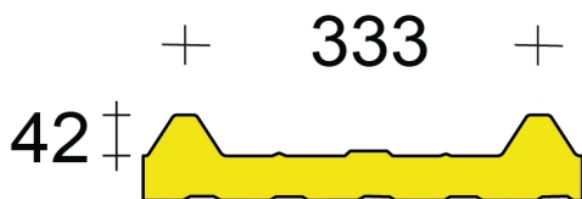

Profilfüller / Sickenfüller Leiste für Brucha DP 42/333

Art-Nr.: PR42333-GRLE-BRUCHA / Marke: [Brucha](#)

Bruchapaneel Typ DP Brucha

Leiste (= Baubreite 1000 mm)

3,05EUR / lfdm

Grundpreis: 3,05EUR / m
inkl. 19% USt. zzgl. Versand

Staffelpreise

Ab 20 lfdm	2,90EUR - Sie sparen 0,15EUR, Grundpreis: 2,90EUR / m
Ab 50 lfdm	2,75EUR - Sie sparen 0,30EUR, Grundpreis: 2,75EUR / m
Ab 150 lfdm	2,59EUR - Sie sparen 0,46EUR, Grundpreis: 2,59EUR / m
Ab 300 lfdm	2,44EUR - Sie sparen 0,61EUR, Grundpreis: 2,44EUR / m

Innerhalb von 5 bis 6 Tagen versandfertig

Profilfüller-Leiste für Brucha (BR) Bruchapaneel DP

Profilgeometrie der Deckschale: 42/333

Material : Microlen(*)

Ausführung : Leiste = 1000 mm

Die Profilfüller dienen zum Verschießen des Isodachs im First und Traufbereich. Der hochwertige gleichmäßig vernetzte Schaumstoff besitzt auch gute isolierende und schalldämmende Eigenschaften.