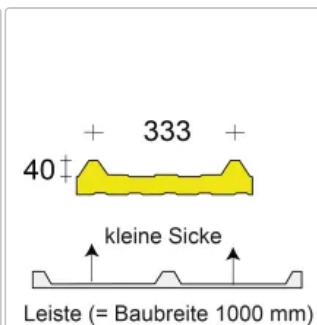

Profilfüller / Sickenfüller Leiste für Fischertherm DL 40/333

Art-Nr.: PR40333-GRLE / Marke: [Fischer Profil](#)

Fischertherm DL Fischer Profil

Leiste (= Baubreite 1000 mm)

3,20EUR / lfdm

Grundpreis: 3,20EUR / m
inkl. 19% USt. zzgl. Versand

Staffelpreise

Ab 20 lfdm	3,04EUR - Sie sparen 0,16EUR, Grundpreis: 3,04EUR / m
Ab 50 lfdm	2,88EUR - Sie sparen 0,32EUR, Grundpreis: 2,88EUR / m
Ab 150 lfdm	2,72EUR - Sie sparen 0,48EUR, Grundpreis: 2,72EUR / m
Ab 300 lfdm	2,56EUR - Sie sparen 0,64EUR, Grundpreis: 2,56EUR / m

wird Innerhalb 1-2 Tagen versendet

Profilfüller-Leiste für Fischer Profil (FI) Fischertherm DL
 Profilgeometrie der Deckschale: 40/333
 Material : Microlen(*)
 Ausführung : Leiste = 1000 mm

Die Profilfüller dienen zum Verschließen der Trapezbleche im First und Traufbereich. Der hochwertige gleichmäßig vernetzte Schaumstoff besitzt auch gute isolierende und schalldämmende Eigenschaften.