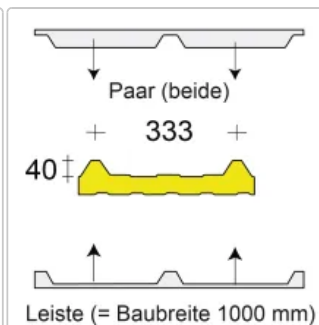

Profilfüller / Sickenfüller Leiste für Fischertherm DL 40/333

Art-Nr.: PR40333-GRLE / Marke: [Fischer Profil](#)

Fischertherm DL Fischer Profil

Leiste (= Baubreite 1000 mm)

3,20EUR / lfdm

Grundpreis: 3,20EUR / m
inkl. 19% USt. zzgl. Versand

Staffelpreise

Ab 20 lfdm	3,04EUR - Sie sparen 0,16EUR, Grundpreis: 3,04EUR / m
Ab 50 lfdm	2,88EUR - Sie sparen 0,32EUR, Grundpreis: 2,88EUR / m
Ab 150 lfdm	2,72EUR - Sie sparen 0,48EUR, Grundpreis: 2,72EUR / m
Ab 300 lfdm	2,56EUR - Sie sparen 0,64EUR, Grundpreis: 2,56EUR / m

wird Innerhalb 1-2 Tagen versendet

Profilfüller-Leiste für Fischer Profil (FI) Fischertherm DL
 Profilgeometrie der Deckschale: 40/333
 Material : Microlen(*)
 Ausführung : Leiste = 1000 mm

Die Profilfüller dienen zum Verschließen der Trapezbleche im First und Traufbereich. Der hochwertige gleichmäßig vernetzte Schaumstoff besitzt auch gute isolierende und schalldämmende Eigenschaften.