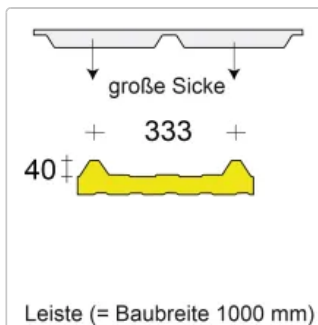

Profilfüller / Sickenfüller Leiste für Fischertherm DL 40/333

Art-Nr.: PR40333-GRLE / Marke: [Fischer Profil](#)

Fischertherm DL Fischer Profil

Leiste (= Baubreite 1000 mm)

3,20EUR / lfdm

Grundpreis: 3,20EUR / m
inkl. 19% USt. zzgl. Versand

Staffelpreise

Ab 20 lfdm	3,04EUR - Sie sparen 0,16EUR, Grundpreis: 3,04EUR / m
Ab 50 lfdm	2,88EUR - Sie sparen 0,32EUR, Grundpreis: 2,88EUR / m
Ab 150 lfdm	2,72EUR - Sie sparen 0,48EUR, Grundpreis: 2,72EUR / m
Ab 300 lfdm	2,56EUR - Sie sparen 0,64EUR, Grundpreis: 2,56EUR / m

wird Innerhalb 1-2 Tagen versendet

Profilfüller-Leiste für Fischer Profil (FI) Fischertherm DL
 Profilgeometrie der Deckschale: 40/333
 Material : Microlen(*)
 Ausführung : Leiste = 1000 mm

Die Profilfüller dienen zum Verschließen der Trapezbleche im First und Traufbereich. Der hochwertige gleichmäßig vernetzte Schaumstoff besitzt auch gute isolierende und schalldämmende Eigenschaften.