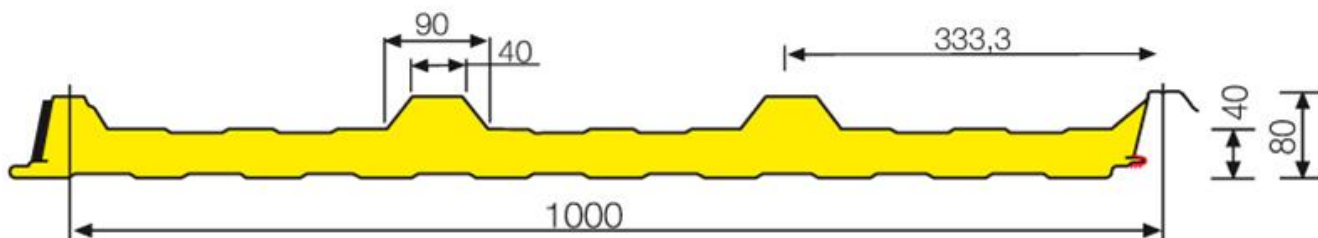

Material : Microlen * **Farbe :** weiß und anthrazit **Dichte :** $25 \pm 5 \text{ kg / m}^3$ **Einsatztemperatur :** $- 40 \text{ °C / } + 90 \text{ °C}$ **Zugfestigkeit :** $> 130 \text{ kPa}$
Baustoffklasse B2 Brandschutzklassifizierung E

* Microlen ist ein sehr hochwertiger Polyethylen-Schaumstoff. Microlen wird unter Druck und hoher Temperatur vernetzt hergestellt. Es wird ein sehr feines, gleichmäßiges Zellenbild erzeugt. Microlen ist sehr elastisch, wasserabweisend und durch die unterschiedliche Dichte in vielen Bereichen einsetzbar.

Profilzeichnung

Die Profilgeometrie kann je nach Hersteller geringfügig abweichen.

PDF

Datenblatt Microlen.

Datenblatt Basotect (B1)

Preisliste Profulfüller.

Anfrageformular Profulfüller

Service

Sie bei uns auch Sonderprofilfüller mit den von Ihnen gewünschten Maßen zuschneiden lassen. Übersenden Sie uns hierfür bitte eine entsprechende Zeichnung für die Kalkulation. Möglich sind alle denkbaren Zuschnitte - auch dreidimensionale Elemente.

Senden Sie uns bitte eine email an support@profilfueller.eu.

verfügbare Optionen

Ausführung

☐ große Sicke

☐ kleine Sicke (-0,60EUR)

☐ Paar (beide) (+1,19EUR)

Farbe:

☐ weiss

☐ anthrazit

Stärke

☐ 30 mm (Standard)

☐ 50 mm (+0,83EUR)