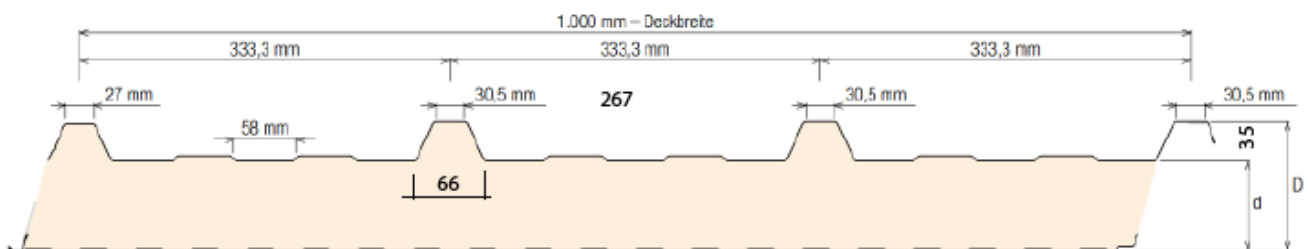

Produktinformation

Baustoffklasse B2 Brandschutzklassifizierung E

* Microlen ist ein sehr hochwertiger Polyethylen-Schaumstoff. Microlen wird unter Druck und hoher Temperatur vernetzt hergestellt. Es wird ein sehr feines, gleichmäßiges Zellenbild erzeugt. Microlen ist sehr elastisch, wasserabweisend und durch die unterschiedliche Dichte in vielen Bereichen einsetzbar.

Profilzeichnung

Die Profilgeometrie kann je nach Hersteller geringfügig abweichen.

PDF

Datenblatt Microlen.

Datenblatt Basotect (B1)

Preisliste Profilfüller.

Anfrageformular Profilfüller

Service

Sie bei uns auch Sonderprofilfüller mit den von Ihnen gewünschten Maßen zuschneiden lassen. Übersenden Sie uns hierfür bitte eine entsprechende Zeichnung für die Kalkulation. Möglich sind alle denkbaren Zuschnitte - auch dreidimensionale Elemente.

Senden Sie uns bitte eine email an support@profilfueller.eu.

verfügbare Optionen

Ausführung

☐ große Sicke
☐ kleine Sicke (-0,60EUR)
☐ Paar (beide) (+1,19EUR)

Stärke

☐ 30 mm (Standard)
☐ 50 mm (+0,83EUR)

Farbe:

☐ weiss
☐ anthrazit