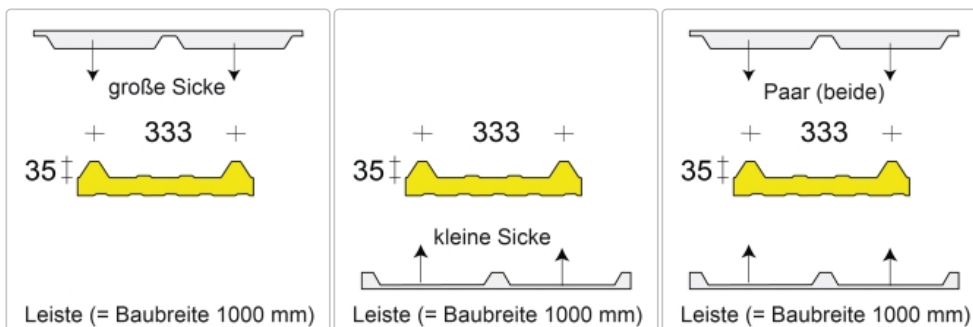

Produktinformation

Profilfüller-Leiste Isodach KS 1000 RW 35/333

Art-Nr.: PR35333 / Marke: [Kingspan](#), [Hoesch](#)

2,98EUR / lfdm

Grundpreis: 2,98EUR / m
inkl. 19% USt. zzgl. Versand

Staffelpreise

Ab 20 lfdm	2,83EUR - Sie sparen 0,15EUR, Grundpreis: 2,83EUR / m
Ab 50 lfdm	2,68EUR - Sie sparen 0,30EUR, Grundpreis: 2,68EUR / m
Ab 150 lfdm	2,53EUR - Sie sparen 0,45EUR, Grundpreis: 2,53EUR / m
Ab 300 lfdm	2,38EUR - Sie sparen 0,60EUR, Grundpreis: 2,38EUR / m

Innerhalb von 24 Stunden versandfertig

Profilfüller-Leiste für das Isodach Kingspan 1000 RW - auch Hoesch RD Dachpaneel (baugleich)

Profilgeometrie der Deckschale: 35/333

Material : Microlen(*)

Ausführung : Leiste = 1000 mm

Die Profilfüller verschließen die offenen Trapeze der Sandwichpaneele im First und Traufbereich (nur bei schaumfreier Zone). Der hochwertige gleichmäßig vernetzte Schaumstoff besitzt auch gute isolierende und schalldämmende Eigenschaften.

Technische Daten

Material : Microlen * **Farbe** : weiß und anthrazit **Dichte** : $25 \pm 5 \text{ kg / m}^3$ **Einsatztemperatur** : $-40 \text{ °C} / +90 \text{ °C}$ **Zugfestigkeit** : $> 130 \text{ kPa}$