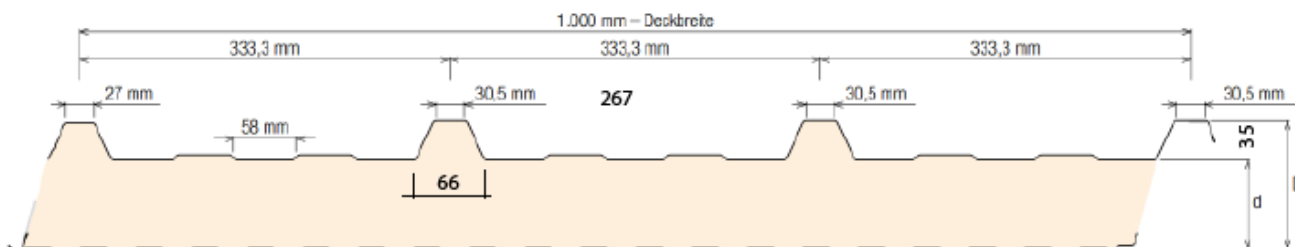

Technische Daten

Material : Microlen * **Farbe :** weiß und anthrazit **Dichte :** $25 \pm 5 \text{ kg / m}^3$ **Einsatztemperatur :** $- 40 \text{ °C / } + 90 \text{ °C}$ **Zugefestigkeit :** $> 130 \text{ kPa}$
Baustoffklasse B2 Brandschutzklassifizierung E

* Microlen ist ein sehr hochwertiger Polyethylen-Schaumstoff. Microlen wird unter Druck und hoher Temperatur vernetzt hergestellt. Es wird ein sehr feines, gleichmäßiges Zellenbild erzeugt. Microlen ist sehr elastisch, wasserabweisend und durch die unterschiedliche Dichte in vielen Bereichen einsetzbar.

Profilzeichnung

Die Profilgeometrie kann je nach Hersteller geringfügig abweichen.