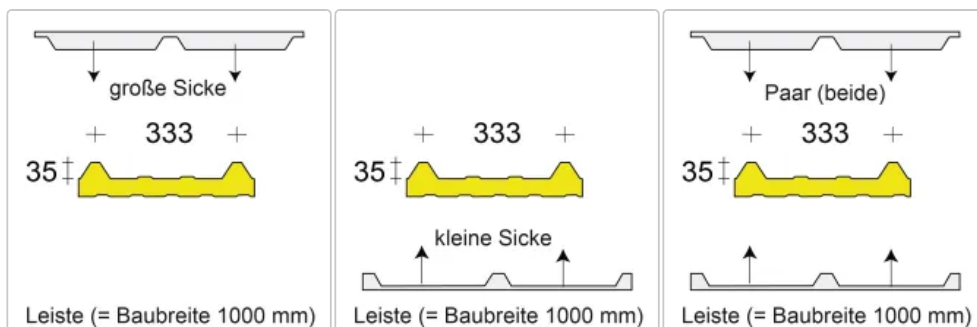

Profilfüller / Sickenfüller Leiste für Isodach KS 1000 RW 35/333

Art-Nr.: PR35333 / Marke: [Kingspan](#), [Hoesch](#)

2,98EUR / lfdm

Grundpreis: 2,98EUR / m
inkl. 19% USt. zzgl. Versand

Staffelpreise

Ab 20 lfdm	2,83EUR - Sie sparen 0,15EUR, Grundpreis: 2,83EUR / m
Ab 50 lfdm	2,68EUR - Sie sparen 0,30EUR, Grundpreis: 2,68EUR / m
Ab 150 lfdm	2,53EUR - Sie sparen 0,45EUR, Grundpreis: 2,53EUR / m
Ab 300 lfdm	2,38EUR - Sie sparen 0,60EUR, Grundpreis: 2,38EUR / m

 wird Innerhalb 1-2 Tagen versendet

Profilfüller-Leiste für das Isodach Kingspan 1000 RW - auch Hoesch RD Dachpaneel (baugleich)

Profilgeometrie der Deckschale: 35/333

Material : Microlen(*)

Ausführung : Leiste = 1000 mm

Die Profilfüller verschließen die offenen Trapeze der Sandwichpaneele im First und Traufbereich (nur bei schaumfreier Zone). Der hochwertige gleichmäßig vernetzte Schaumstoff besitzt auch gute isolierende und schalldämmende Eigenschaften.

Technische Daten

Material : Microlen * **Farbe :** weiß und anthrazit **Dichte :** $25 \pm 5 \text{ kg / m}^3$ **Einsatztemperatur :** $- 40 \text{ °C / } + 90 \text{ °C}$ **Zugefestigkeit :** $> 130 \text{ kPa}$
Baustoffklasse B2 Brandschutzklassifizierung E