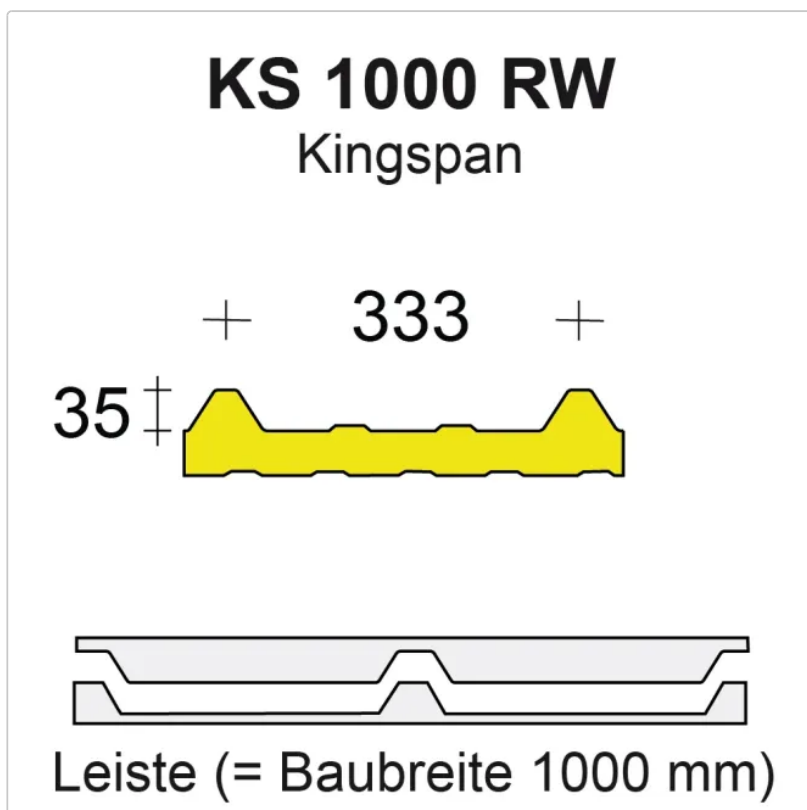

Profilfüller / Sickenfüller Leiste für Isodach KS 1000 RW 35/333

Art-Nr.: PR35333 / Marke: [Kingspan](#), [Hoesch](#)

2,98EUR / lfdm

Grundpreis: 2,98EUR / m
inkl. 19% USt. zzgl. Versand

Staffelpreise

Ab 20 lfdm	2,83EUR - Sie sparen 0,15EUR, Grundpreis: 2,83EUR / m
Ab 50 lfdm	2,68EUR - Sie sparen 0,30EUR, Grundpreis: 2,68EUR / m
Ab 150 lfdm	2,53EUR - Sie sparen 0,45EUR, Grundpreis: 2,53EUR / m
Ab 300 lfdm	2,38EUR - Sie sparen 0,60EUR, Grundpreis: 2,38EUR / m

 wird Innerhalb 1-2 Tagen versendet

Profilfüller-Leiste für das Isodach Kingspan 1000 RW - auch Hoesch RD Dachpaneel (baugleich)

Profilgeometrie der Deckschale: 35/333

Material : Microlen(*)

Ausführung : Leiste = 1000 mm