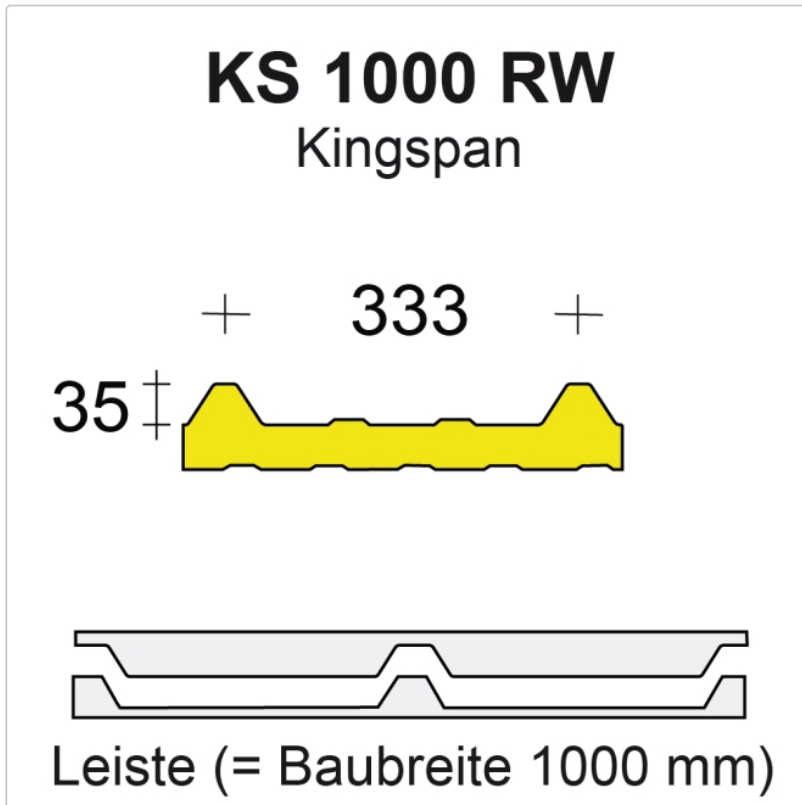

Produktinformation

Profilfüller-Leiste Isodach KS 1000 RW 35/333

Art-Nr.: PR35333 / Marke: [Kingspan](#), [Hoesch](#)

2,98EUR / lfdm

Grundpreis: 2,98EUR / m
inkl. 19% USt. zzgl. Versand

Staffelpreise

Ab 20 lfdm	2,83EUR - Sie sparen 0,15EUR, Grundpreis: 2,83EUR / m
Ab 50 lfdm	2,68EUR - Sie sparen 0,30EUR, Grundpreis: 2,68EUR / m
Ab 150 lfdm	2,53EUR - Sie sparen 0,45EUR, Grundpreis: 2,53EUR / m
Ab 300 lfdm	2,38EUR - Sie sparen 0,60EUR, Grundpreis: 2,38EUR / m

Innerhalb von 24 Stunden versandfertig

Profilfüller-Leiste für das Isodach Kingspan 1000 RW - auch Hoesch RD Dachpaneel (baugleich)

Profilgeometrie der Deckschale: 35/333

Material : Microlen(*)

Ausführung : Leiste = 1000 mm

Die Profilfüller verschließen die offenen Trapeze der Sandwichpaneele im First und Traufbereich (nur bei schaumfreier Zone). Der hochwertige gleichmäßig vernetzte Schaumstoff besitzt auch gute isolierende und schalldämmende Eigenschaften.

Technische Daten

Material : Microlen * **Farbe** : weiß und anthrazit **Dichte** : $25 \pm 5 \text{ kg / m}^3$ **Einsatztemperatur** : $-40 \text{ °C} / +90 \text{ °C}$ **Zugfestigkeit** : $> 130 \text{ kPa}$