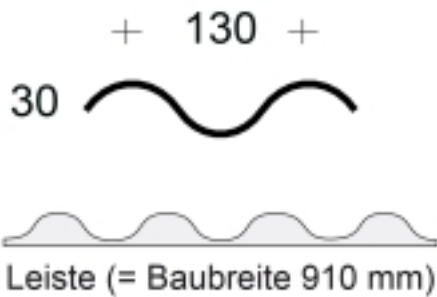

Produktinformation

Profilfüller-Leiste Eternit Welle 8

Art-Nr.: PRWE30-130-LE

Profil 30/130

1,72EUR / lfdm

inkl. 19% USt. zzgl. Versand

Staffelpreise

Ab 20 lfdm 1,63EUR - Sie sparen 0,09EUR

Ab 50 lfdm 1,55EUR - Sie sparen 0,17EUR

Ab 150 lfdm 1,46EUR - Sie sparen 0,26EUR

Ab 300 lfdm 1,38EUR - Sie sparen 0,34EUR

Innerhalb von 24 Stunden versandfertig

Profilfüller-Leiste für die Eternit Welle Profil 8

Material : Microlen(*)

Ausführung : Leiste = 910 mm

Die Profilfüller dienen zum Verschießen der Eternit-Platten im First und Traufbereich. Der hochwertige gleichmäßig vernetzte Schaumstoff besitzt auch gute isolierende und schalldämmende Eigenschaften.

Lieferbar für folgende Hersteller:

VAW, Corus, Wurzer, Ondex, Arcelor Mittal, Eternit

verfügbare Optionen

Farbe:

weiss
anthrazit

Stärke

30 mm (Standard)
50 mm (+0,95EUR)